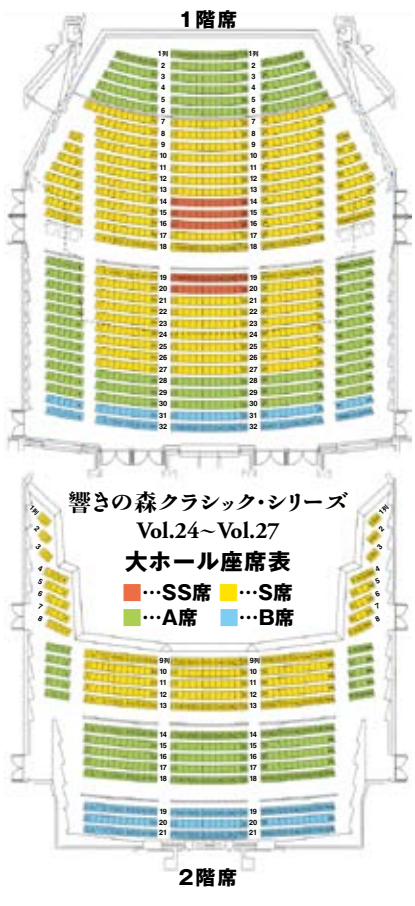

文京アカデミー 主催公演のご案内

主催公演チケットのご予約及びお問合せ ☎ 03-5803-1111

大ホール

シリーズセット券(4回連続券)発売開始!

響きの森クラシック・シリーズ Vol.24~Vol.27

文京区、(財)文京アカデミーと東京フィルハーモニー交響楽団の提携事業は、今年で9年目を迎えます。2002年度から始まった「響きの森クラシック・シリーズ」では、シリーズ4公演を同じ席で聴くことができるシリーズセット券を発売いたします。あなただけのスペシャルリザーブシートで、東京フィルと名高い出演者が繰り広げる演奏をご鑑賞ください。

シリーズセット券
SS席 19,800円 (Vol.26のみSS席、その他S公演 22,000円のところ)
S席 18,900円 (S席4公演 21,000円のところ)
A席 15,300円 (A席4公演 17,000円のところ)
B席 11,700円 (B席4公演 13,000円のところ)

●未就学児の入場はご遠慮願います。
※各公演の詳細は、決まり次第、文京アカデミーホームページにて発表いたします。
(<http://www.b-academy.jp/>)

Vol.24	Vol.25	Vol.26	Vol.27
2008年6月8日(日) 3:00PM開演	2008年9月21日(日) 3:00PM開演	2008年12月13日(土) 3:00PM開演	2009年2月14日(土) 3:00PM開演
【指揮・ピアノ】 ダン・エッティンガー 【ピアノ】 河村尚子	【指揮】 小林研一郎 【ヴァイオリン】 長尾春花	【指揮】 佐渡裕 【独唱】 田村麻子(S)、坂本朱美(A)、 吉田浩之(T)、キョウ・ウオンハン(B)	【指揮】 エリック・カンゼル 【ピアノ/リト】 椎名豊トリオ 【ナビゲーター】 朝岡聡
ストラヴィンスキー/フルチネラ組曲 モーツァルト/2台のピアノのための協奏曲 ストラヴィンスキー/バレエ音楽「春の祭典」	【作曲】 ブルッフ/ヴァイオリン協奏曲第1番 マーラー/交響曲第5番	【指揮】 東京オペラシンガーズ 【作曲】 ベートーヴェン/交響曲第9番[合唱付]	【作曲】 ガーシュイン/ラプソディインブルー、パリのアメリカ人 バーバー/弦楽のためのアダージョ ハーンスタイン/「シムフォニック・ダンス」セレクションほか
SS席 5,000円 A席 4,000円 B席 3,000円	SS席 4,000円 A席 3,000円 B席 2,000円	SS席 8,000円 S席 7,000円 A席 6,000円 B席 5,000円	SS席 5,000円 A席 4,000円 B席 3,000円

3/27(木) 7:00PM開演

野村万作・萬壽 狂言の夕べ

出演=野村万作・野村萬壽 他
全席指定
S席6,000円、A席4,500円、
B席3,000円、C席1,500円
●未就学児の入場はご遠慮願います。

2/5(火) 7:00PM開演

バシュメット&モスクワ・ソロイスツ合奏団

ヴァイオリン=藤村由美子
指揮=ウイオリニエール・バシュメット
演奏=モスクワ・ソロイスツ合奏団
全席指定
S席8,000円、A席6,500円、B席5,000円
●未就学児の入場はご遠慮願います。

小ホール

2/9(土) 5:00PM開演

高木ブーと 魅惑のハワイアンナイト

出演=高木ブー、ニューハロナ 他
全席指定 4,000円
●3歳以上の方はチケットが必要です。
チケット取扱 ☎ チケット=好評発売中

2/23(土) 5:00PM開演

黄金三星 りんけんバンド 結成30周年記念コンサート

出演=りんけんバンド
ゲスト=ティンクテック、琉球園祭り太鼓 東京支部・埼玉支部
全席指定
大人:5,500円、小学生以下:3,000円
●未就学児で座席を必要としない場合は入場無料。
チケット取扱 ☎ チケット=好評発売中

2/3(日) 2:00PM開演

区民参加オペラ CITTADINO歌劇団 第8期生公演

マスク=二作曲「カヴァレリア・ルスティカーナ」、
レオンカヴァッロ作曲「道化師」 原語上演/字幕付
全席指定 2,000円
●未就学児の入場はご遠慮願います。
チケット取扱 ☎ チケット=好評発売中

2/17(日) 11:30AM開演 2:30PM開演

忍たま乱太郎 ファミリーステージショー

全席指定 1,500円
●3歳以上の方はチケットが必要です。
チケット取扱 ☎ チケット=好評発売中

2/15(金) 7:00PM開演

Bee

出演=及川浩治(ピアノ)、
石田泰尚(ヴァイオリン)、
石川結支(チェロ)
全席指定 4,000円
●未就学児の入場はご遠慮願います。
兵庫県立芸術文化センター
撮影:飯島隆

演劇グループザ・シビック 第12期講習生卒業公演

3月2日(日) 1:00PM・5:00PM開演
(2回公演・各回とも2部構成)

会場 文京シビックホール 小ホール

チケットのお求めは……
全席自由 600円 シビックチケット 03-5803-1111
チケット発売 1月10日(木) 10:00AMから ●3歳以上の方はチケットが必要です。

ザ・シビックプロフィール '96年4月、(財)文京区地域・文化振興公社(現:(財)文京アカデミー)が公募し結成された演劇集団。昨年3月のオーディションにより第12期講習生が選ばれ、現代劇センター真夏座主宰・演出家池田一臣氏の指導のもと、練習に励んでいる。

OBザ・シビックプロフィール 演劇グループ「ザ・シビック」卒業生により構成された演劇集団。さらなる技術の向上を目指し、熱のごもった稽古を重ねている。

福祉介護 補聴器の専門店

貸出し補聴器で体験
職場で 家庭で ご旅行で
1ヶ月間無料貸出し
!!電話でご予約を!!

各社補聴器の点検・修理致します
文京区福祉補聴器取扱店
小石川補聴器センター
☎ 3812-0121
文京区小石川1-9-3(こにやえんま前)

大学公開講座

区民の皆様が開かれた大学を目指して

●国際講座
1月12日(土)「多国間交渉とNGO」
佐藤 丙午(本学海外事情研究員客員教授)

1月26日(日)「イスラームと西歐」
森 伸生(本学イスラーム研究所所長)

2月 9日(土)「大中東圏」
受講料:1,000円(会場入口で預金いたします)
時 間:10:30~12:00 定 員:80名程度(事前予約不要)
会 場:文京キャンパス A館306教室

●外国語講座
アラビア語・フランス語・ドイツ語・英語・中国語・韓国語・タイ語・インドネシア語・韓国語・韓国語・モラル語・ヘルム語・スペイン語・イタリア語・ポルトガル語
※受講料は別途お申し込みください。ご相談ください。

拓殖大学 TEL 3947-7166 FAX 3947-7265
(茗荷谷駅から徒歩5分) (Email) open@ofc.takushoku-u.ac.jp

コンサート

心に突き刺さるパワフルで感動的なステージ!!
10年間の集大成!!
綾戸智恵
デビュー10周年記念
スペシャルコンサート

2008.1/16 19:00
文京シビックホール

¥7,500(全席指定) ※特別早稲予約あり(限定非売品)
※10周年記念特別ハンズレット付(限定非売品)
企画制作:イーストハウス/まいど 特別協賛:白銀アトリエマコト
【お問合せ】サンライズプロモーション東京 0570-000-3337
(チケット発券所)
●チケットぴあ 0570-02-9999 (Pコード:268-362) +ひあ各店舗
●ネット予約 0570-08-9999 +amy.com各店舗
●ローソンチケット 0570-084-003 (Lコード:39276) +ローソン各店舗
●E+ (イープラス) <http://eplus.jp>

10周年記念オフィシャルホームページ www.ayado10.jp

健康痩身サロン

「今年こそ絶対に痩せたい!!」
と本気のあなた
卒業式、入学式、入社式、クラス会
耳つぼなら間に合います!!

こんなたにお勧めです!
●本気で5kg~20kg痩せたい方
●食欲を抑えられずに困りの方
●代謝が悪く痩せにくいとお感じの方
●自分ひとりではどうやって痩せたらいいかわからない方

耳つぼ健康サロン ハッピーダイエット
NPO法人 日本健康美容協会
完全予約制
Tel.03-3941-1981

月・火・木 10時~13時・16時~20時 土 10時~15時
豊島区南大塚2-7-2(丸の内線大塚駅3分) www.essentia.ne.jp/happydiet
施術料:1回 2,000円 ※お風呂に無料カラダリセットにお任せください