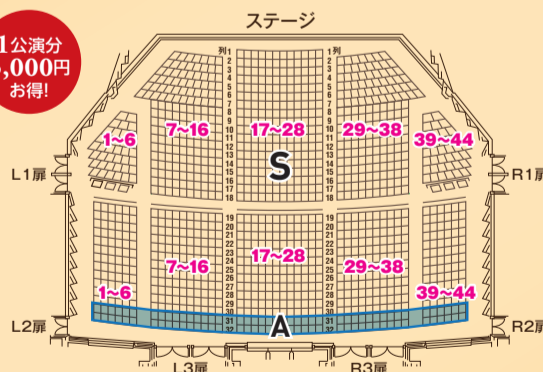

来シーズンも、さまざまな楽器編成をお楽しみいただける多彩な面々が揃いました。年4回、同じ席でお聴きいただける、お得なシーズンセット券で昼間の喧騒から一息おいて、一流アーティストの演奏で安らぎのひとときをお過ごしください。

料金(全席指定・税込)

S席3,000円×4公演
=12,000円のところ

全4公演セット券
9,000円

シリーズセット券は
S席のみ販売いたします。

※1回券(S席3,000円/A席2,000円)の発売日はHP、チラシ等にて随時発表いたします。
※本セット券は、全公演同一席となります。お席の変更はお受けできませんのでご了承ください。