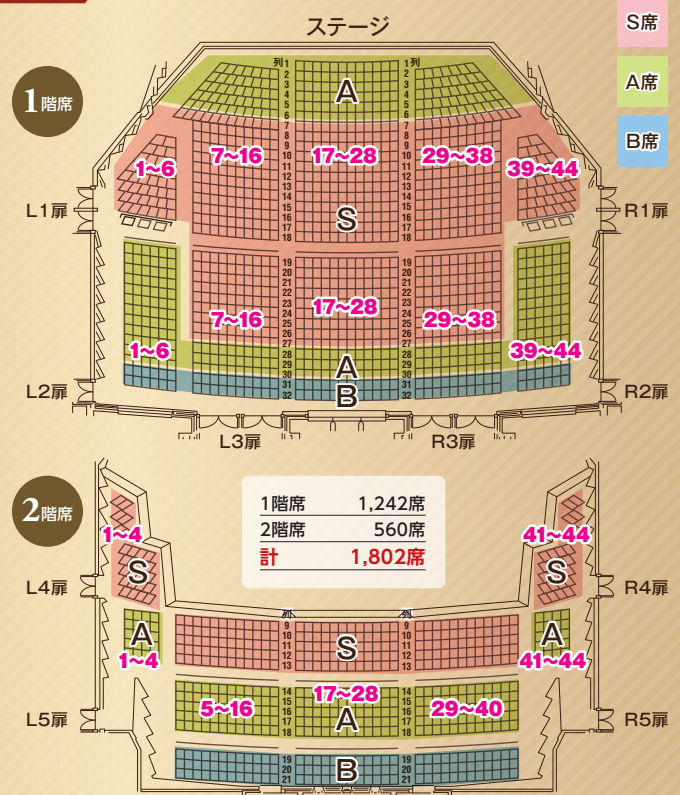

※この配席は響きの森クラシック・シリーズのものであり他公演の配席とは異なります。予めご了承ください。

Classic Series