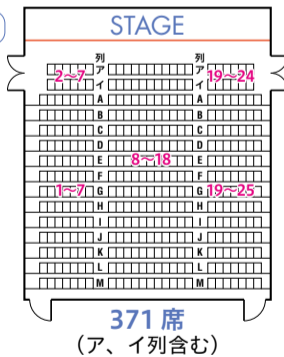

小ホール

インターネット限定の会員制度

シビックホールメンバーズ

入会金・会費は無料!!

- ●主催、共催公演チケット先行予約あり(一部公演を除く)
- ●発売初日も座席選択が可能!
- ●公演情報や発売日を毎月メールマガジンでお知らせ
- ●特別インタビュー、プレゼント企画等、内容充実のスペシャル・メールマガジンも会員限定で配信!

PC・スマートフォン・ケータイ共通
<http://bunkycivichall.jp/>

★ページ内の「シビックホール メンバーズ」エリアをクリック
お問合せ先 公益財団法人文京アカデミーホール事業係
☎03-5803-1103 (平日9:00~17:00)

本紙に掲載されている広告についてのご不明な点は広告主へお問合せください。

音楽教室

目的やレベルに合わせたマンツーマンのレッスン。まずは無料体験レッスンを受けて音楽の楽しさを実感してみませんか。

- ●子ども・おとなのプライベートレッスン
  ピアノ・声楽(ヴォーカル)・管弦楽器
- ●子どものグループレッスン
  フルート・ヴァイオリン・親子リトミック
- ●おとなのグループレッスン
  フルート・ヴァイオリン・ウクレレ・オカリナ・リコーダー
  アコースティックギター・おもしろ打楽器

詳しくは下記までお問い合わせください。
東邦音楽学校(東邦音楽短期大学内)
〒112-0012 東京都文京区大塚4-46-9 TEL. 03-3946-9667
<http://www.toho-music.ac.jp>

仕事募集

公益社団法人 文京区シルバー人材センター

永年の知識と経験を活かし 真面目に! 丁寧に! 元気です!!

この様な仕事お引き受けします

- ■軽作業の分野(時間1,060円~)
  マンション・ビル・お寺・園内の清掃、除草、自転車整理 など
- ■技術を必要とする分野
  ●植木の剪定(時間1人1,800円平均) ●襖張り(並1枚2,450円~)
  ●障子張り(並1枚1,980円~) ●網戸張替(並1枚2,500円~)
- ■施設管理分野(時間960円~)
- ■サービス分野(時間1,060円~)
  家事援助、学童交通指導、区報配達 など
- ■シルバーお助け隊(利用料*個人負担1回300円)
  区内居住の70歳以上の高齢者のみ世帯、障害者のみ世帯の方対象。電球・蛍光灯の交換、浴槽清掃、庭掃除等 家庭内のちょっとした困りごとを代行します。

*その他の仕事のご依頼もご相談に応じます。

公益社団法人 文京区シルバー人材センター
〒112-0003 文京区春日1丁目16番21号
電話03-3814-9248 FAX03-3811-9100