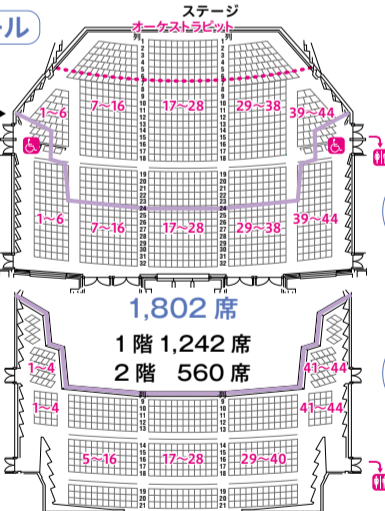

※未就学児の入場はご遠慮ください。

文京区民(在住・在勤・在学者対象) & シビックホールメンバーズ限定公演

※通常のシビックチケット電話・窓口販売(区民先行を除く)、ならびにチケットぴあでの販売はありません。

クリスマス★コンサート2014 音楽の絵本~JIVE~

いつものクラシックとはひと味違う、ジャズアレンジでクリスマスを盛り上げます♪

全席指定 2,500円

12/23 (火・祝) 11:00開演 15:00開演 小ホール

区民先行予約 (詳細は上段)
シ 8/24 (日) 10:00~19:00
電話予約のみ・1日限定 (各回150席限定)

チケット発売
シ 9/1 (月) 10:00~
※シビックホールメンバーズのみ販売です

【予定曲目】エリゼのために、きよこの夜、ジングルベル
ディズニーメドレー、愛するデューク ほか

※3歳以上はチケットが必要です。(3歳未満は、膝上鑑賞に限り無料)

大ホール

文京シビックホール 座席表