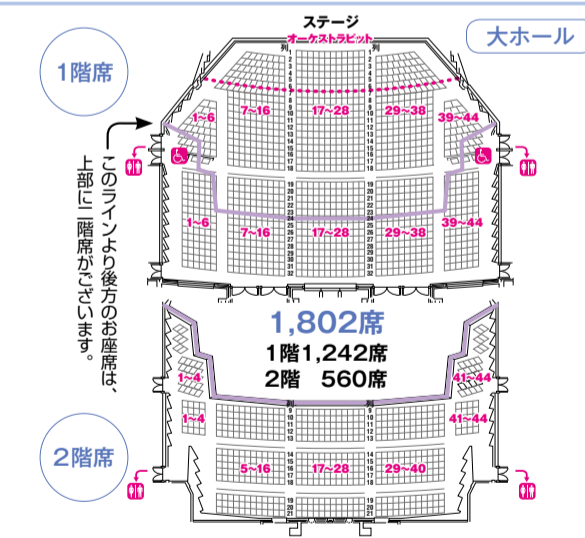

全席指定 SS席 18,000円 S席 16,000円 A席 13,000円 B席 10,000円 C席 8,000円 D席 6,000円  
チケット好評発売中  
シビキ e+ L  
コード 190-117  
コード 34431

6/25(火)  
19:00開演  
大ホール