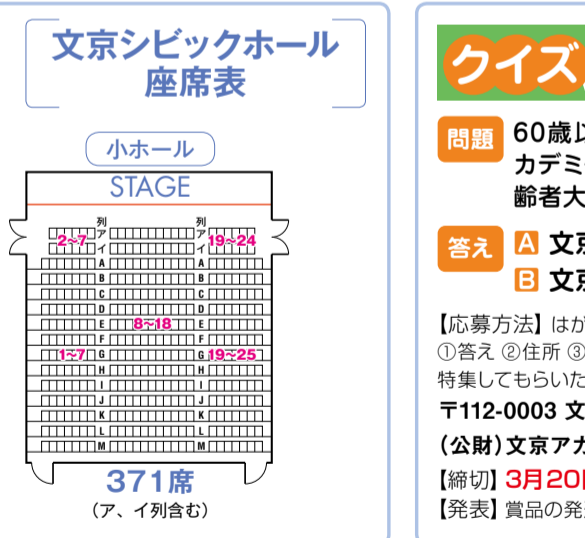

全席指定 SS席 18,000円 S席 16,000円 A席 13,000円 B席 10,000円 C席 8,000円 D席 6,000円  
チケット好評発売中  
シビキ e+ L  
コード 190-117  
コード 34431

6/25(火)  
19:00開演  
大ホール