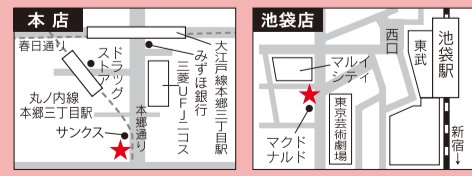

好評の無料相談会

3月30日(土)までに予約された方は
来店相談料 通常3150円▶**無料**

☎0120-347-401 文京区本郷2-27-20 本郷センタービル4F (1Fりそな銀行)
☎0120-455-929 西池袋3-27-12 池袋ウエストゲートビル5F (地下通路1b出口直結のビル)