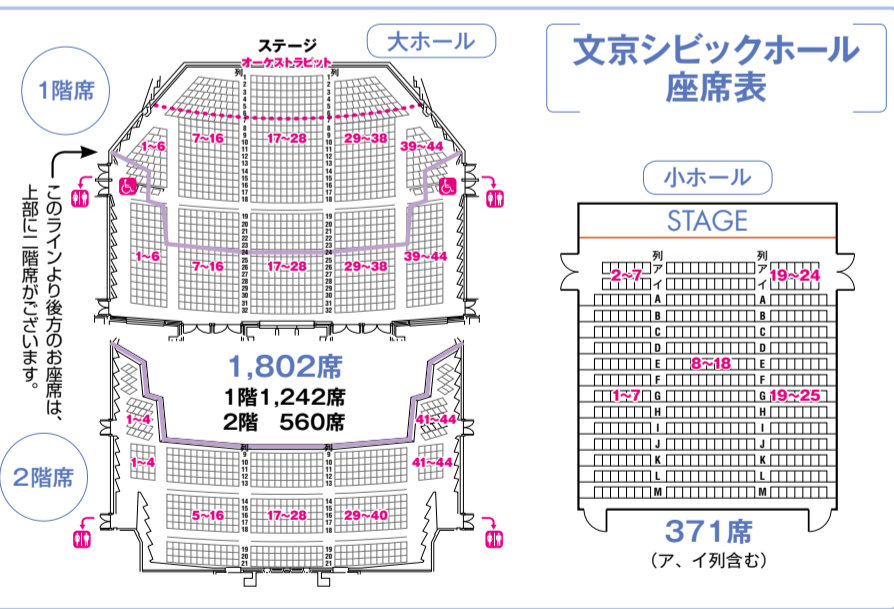

4/16(火)
19:00開演
大ホール

文京シビック寄席 林家たい平独演会

小ホールが笑いに揺れる!
「笑点」でもお馴染み、老若男女問わず人気の落語家・林家たい平が今年もシビックホールにやってきます!
全席指定 3,500円
チケット好評発売中
シビキ Pコード 425-673

4/27(土)
18:00開演
小ホール

響きの森 クラシック・シリーズ

指揮者・宮本文昭による極彩色の「展覧会の絵」と「ボレロ」。日本を代表する国際的ヴァイオリニスト・前橋汀子による名曲の数々が心に沁みわたる。
【指揮】宮本文昭 【ヴァイオリン】前橋汀子* 【管弦楽】東京フィルハーモニー交響楽団
【曲目】ムソルグスキー(ラヴェル編)/組曲「展覧会の絵」
エルガー/愛の挨拶*
マスネ/タイスの瞑想曲*
ベートーヴェン/ロマンス第2番*
サラサーテ/ツィゴイネルワイゼン*
ラヴェル/ボレロ

全席指定 S席 5,000円 A席 4,000円
B席 3,000円
チケット好評発売中
シビキ Pコード 187-547

5/18(土)
15:00開演
大ホール

演劇グループ“ザ・シビック”

第18期 講習生募集

初心者大歓迎!

4月から1年間の講習を通して、演じることの楽しさ、仲間と一緒に作品を創り上げる喜びを体験してみませんか。
文京シビックホール小ホールで2014年3月に卒業公演を実施します。

演劇グループ“ザ・シビック”第17期生の卒業公演情報は、8面をご覧ください。