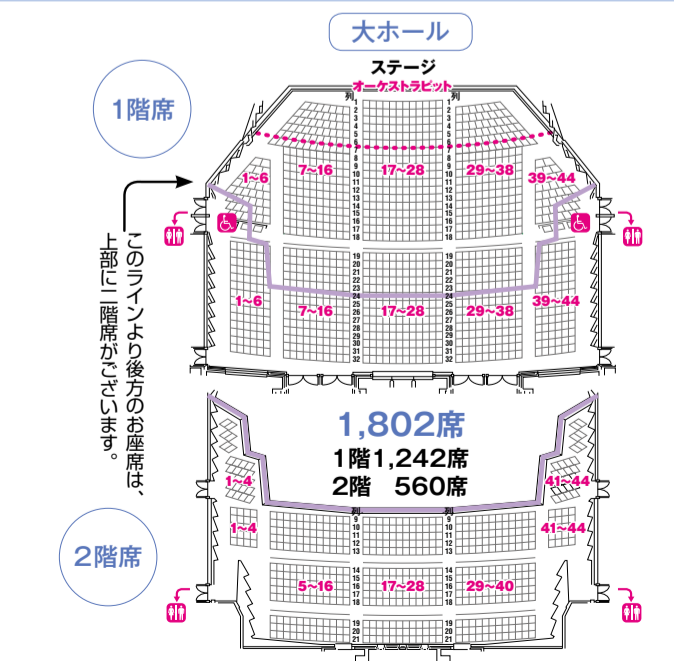

演劇グループ「ザ・シビック」プロフィール
(公財)文京アカデミーによる公募で結成された演劇
集団。今年3月のオーディションにより第17期講習生
が選ばれ、現代劇センター真夏座主宰・演出家池田一
臣氏の指導のもと、演劇の基礎を学んでいる。

文京シビックホール
Twitter/Facebook 公式アカウント
follow us on
twitter.com/BunkyoCivicHall
find us on
facebook.com/BunkyoCivicHall

フレッシュ名曲コンサート ランチタイムコンサート

お昼休みのひととき、フレッシュア
ーティスト・市原愛によるのびやかな
歌声をお楽しみください!!
入場無料(全席自由)

【ソプラノ】市原愛 【ピアノ(伴奏)】丸山滋
【曲目】團伊玖磨/歌劇「夕鶴」より「私の大事な与ひょう」
シュベルト/アヴェ・マリア
ブッチェーニ/歌劇「ジャンニ・スキッキ」より「私のお父さん」

直接会場へお越しください(先着順)
※満席になり次第、入場をお断りさせていただきます。
※未就学児の入場はご遠慮ください。

10/19(金)
12:10開演
小ホール

文京シビック合唱団 第10回 記念定期演奏会及び 第11回 定期演奏会に向け団員募集

文京シビック合唱団は、9月
15日(土)、第10回記念定期
演奏会を開催、また来年の
第11回定期演奏会に向け団
員の募集を行います。

第10回 記念定期演奏会の概要
【日時】9月15日(土) 15:00開演
【会場】シビックホール大ホール
【曲目】カール・オルフ/カルミナ・ブラーナ、
ヘンデル/メサイアより抜粋
【指揮】松尾葉子、松浦修
【演奏】藝大メンバー(ピアノ&打楽器)
【チケット】2,000円 【発売日】7月15日(日) 10:00~
【問合せ】文京シビック合唱団・山下 ☎03-3821-3414

第11回 定期演奏会 団員募集
【日時】2013年9月14日(土) 予定
【会場】シビックホール大ホール
【曲目】未定 【指揮】松尾葉子、松浦修

【日時】毎週火曜日18:45~21:00(10月2日発会式)
【会場】アカデミー文京レクリエーションホール(第1,3火曜日)・
駒込地域活動センター(第2,4,5火曜日)
【講師】松尾葉子、佐藤宏充、松浦修、泉智之
【定員】ソプラノ・アルト各50名 テノール・バス各30名
【費用】月3,000円・入団費1,000円(新規入団の方のみ)
楽譜代実費 演奏会負担金
【申込】往復はがきに住所・氏名・年齢・電話番号・パート別を明記し
〒112-0011文京区千石4-42-15 斉藤宛
【問合せ】文京シビック合唱団(斉藤) ☎03-5976-3453
【締切】9月21日(金)必着