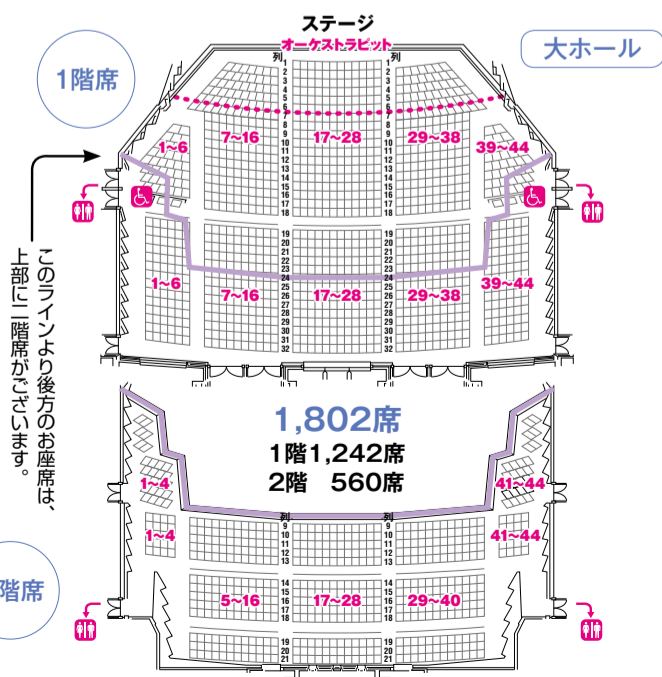

無料練習室・無料レンタル楽器有...
子どもから大人まで
丸の内線 茗荷谷駅 徒歩3分

プレスト音楽教室
東京都文京区小日向4-5-17 STK茗荷谷ビル2F
TEL:03-5940-6431
<http://www.presto-inc.co.jp/>

文京アカデミー 公演のご案内

7面にも公演情報が
ございますので
ご覧ください。

チケットのお求めは
シビックチケット
予約専用電話

☎ 03-5803-1111