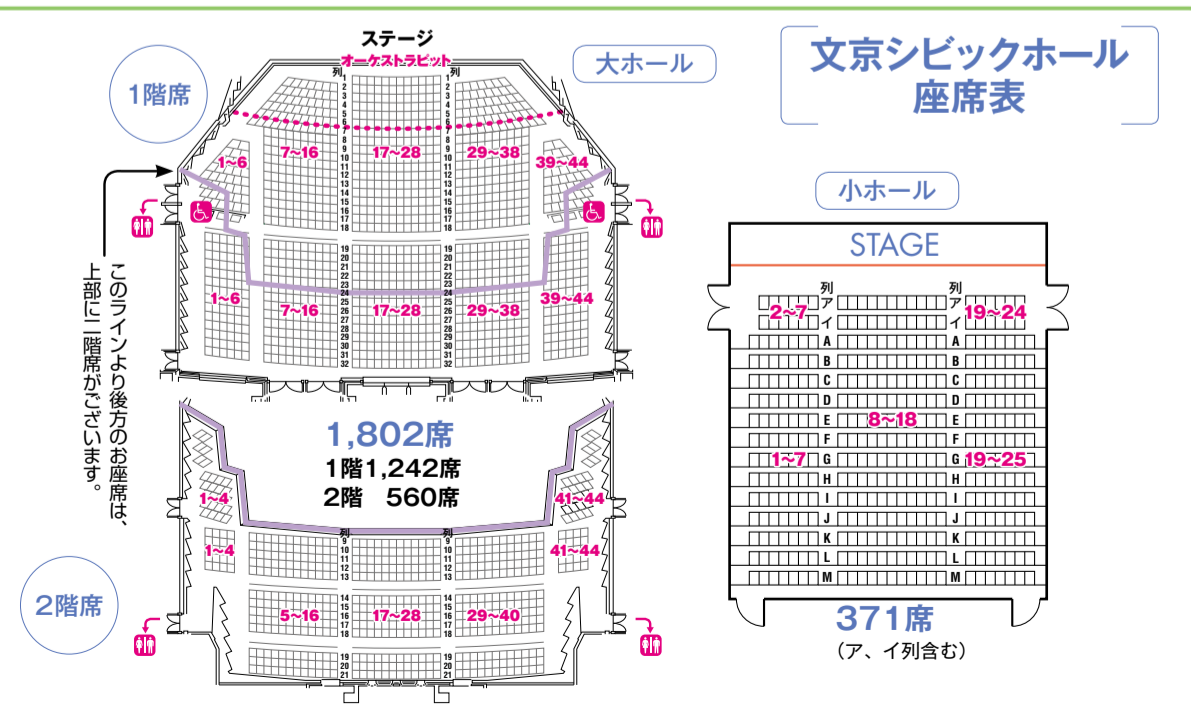

2012年2月22日(水)  
19:00開演  
文京シビックホール 小ホール  
立川談春

「文京シビック寄席 立川談春独演会」は、申込数が定員に達したため、再応募は行いません。沢山の応援、ありがとうございました。

文京シビックホール、twitter 最新公演情報をつぶやいています。  
アクセスは <http://twitter.com/BunkyoCivicHall>