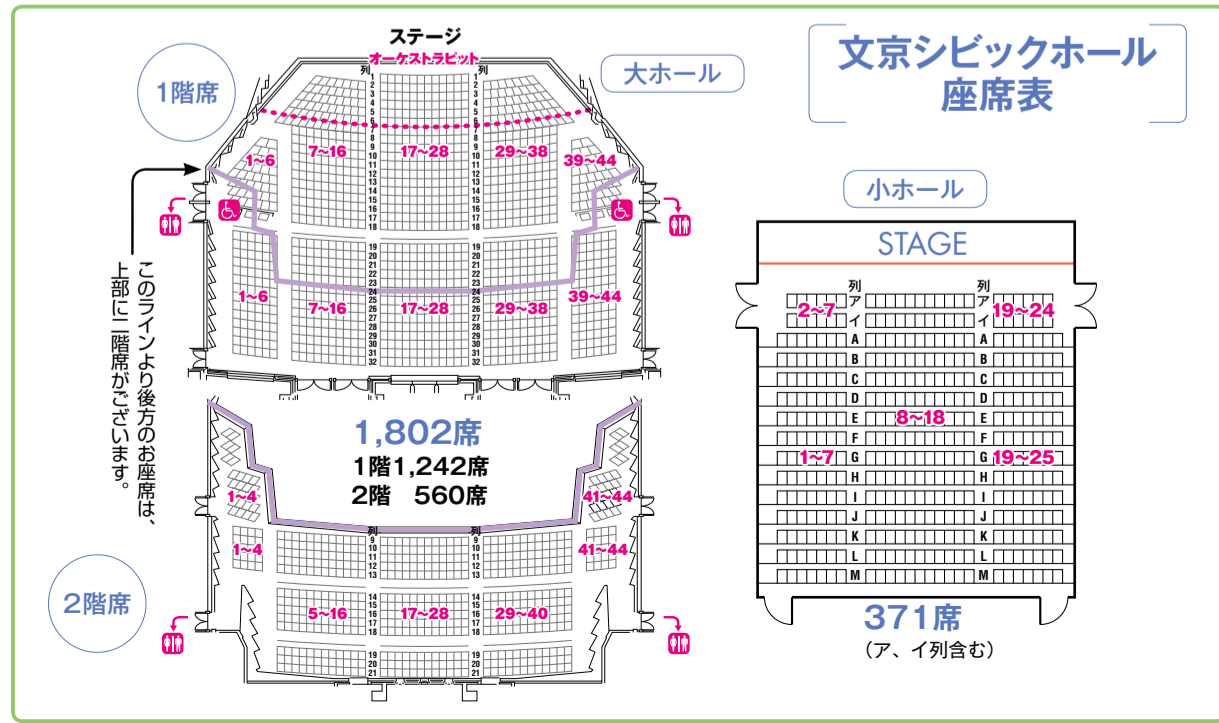

響きの森 クラシック・シリーズ Vol.38

東京フィルハーモニー
交響楽団コンサート

全席指定 A席 7,000円
S席 8,000円 B席 5,000円 完売御礼

12/10(土)
15:00開演
大ホール

佐渡裕「歓喜の第九」が
3年ぶりに帰ってくる!

【指揮】佐渡裕
【ヴァイオリン】
【アルト】
【ホルン】
【トロンボーン】
【コントラバス】

12/10(土)
15:00開演
大ホール

11月20日(日) 「シエナdeアン・コン!」 開催 出演アンサンブル団体 募集!

日本を代表する吹奏楽団「シエナ・ウインド・オーケストラ」のメンバーに講習いただく、「シエナdeアンコン!」。下記2部門に分けて、出演アンサンブル団体を募集します。最優秀団体には賞品を進呈。参加全団体に録音CDと記念品を差し上げます。所定の申込用紙で郵送にてご応募ください。募集要項はホームページからダウンロード。ご連絡いただければ郵送もいたします。

- **演** 各団体5分以内
- **費** 一般社会人2,000円、学生1,000円(各1人あたり)
- **対** 中学生以上。(区外在住者も可。ただし、音楽を専門とする学生・専業の方は不可。)
- **縮** 10月14日(金)当日消印有効
- **問** 文京アカデミー ホール事業係
  03-5803-1103(平日9:00~17:00)

追加情報!!
当日は、シエナのメンバーによる模範演奏もあります。観覧無料ですので、皆様ぜひ、お越しください。

- **定** 募集部門および募集団体数
  木管楽器部門 8団体(3~8名のアンサンブル)
  金管・打楽器部門 8団体(3~8名のアンサンブル)
  (*ただし、打楽器のみのアンサンブルは不可)

チケット講座 Vol.1 発売中のチケットを買いしたい!の巻

シビックホール主催(共催)事業の公演チケットの購入方法をズバツと3回に渡り、お届けいたします。今回は、発売中のチケットの購入方法です!これを見ながら申し込みをすればバッチリですよ。

購入方法 2 家に居ながら電話で予約したい!

シビックチケット 03-5803-1111 (10:00~19:00土・日・祝日も受付)にお電話ください。その際は、お手元に座席表を用意いただくとスムーズです。係員と相談しながらお席を選んでください。予約後のチケットの引き換え場所は、4通り
①シビックチケット ②チケットぴあの店舗
③セブンイレブン ④サークルKサンクス
シビックチケットで予約したものは、手数料がかかります。お引き換え期限は、予約した日を含め4日間です。次回は11月号に掲載予定です。

購入方法 1 いますぐ手に入れたい! そんなあなた

シビックセンター2階のシビックチケットへ! 10:00~19:00の土・日・祝日も営業しています。窓口でどのチケットが欲しいか伝え、お席を選びながら購入しましょう! 現金のみのお取り扱いなので、ご注意ください。

クイズ 文京温故知新

問題 詩人・小説家として知られるサトウハチローが手がけた愛唱歌は次のどれ?

答え A「ゆりかごのうた」 B「リンゴの唄」

【応募方法】 はがきに ①答え ②住所 ③氏名
④文京アカデミー Squareで特集してもらいたい事や感想を明記して下記へ
〒112-0003 文京区春日1-16-21
(公財)文京アカデミー「文京温故知新」係

【締切】 9月20日(当日消印有効)
【発表】 賞品の発送をもってかえさせていただきます。

正解者の中から抽選で「野球体育博物館の入場券(2枚一組・平成24年3月31日まで有効)」を10名様にプレゼント
賞品提供: 野球体育博物館

8月号の答え 護国寺は、母である桂昌院の願いを叶えるために、綱吉が建てたものです。 応募総数は42通でした。