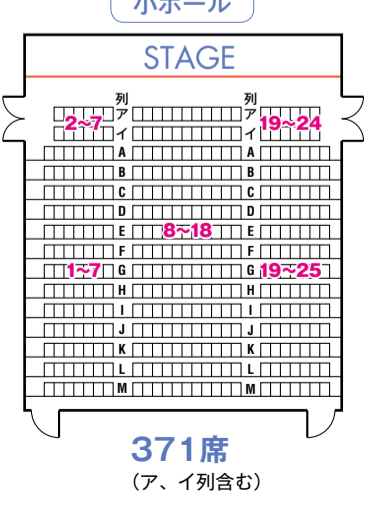

- *申込多数の場合は抽選となります。
- *4歳以上のお子様からご入場可能。
- *1歳以上のお子様を対象に託児サービス有り。(要予約)
- *車椅子のご利用や、その他公演に関しましては公演事務局にお問い合わせください。

文京シビックホール 座席表

クイズ 文京温故知新

問題 石川啄木の終焉の地は、文京区のどこでしょう?

- 答え A 小石川 B 本郷

正解者の中から抽選で10名様に歌集「一啄木と郁雨」なみだは重きものにしあるかな」をプレゼント