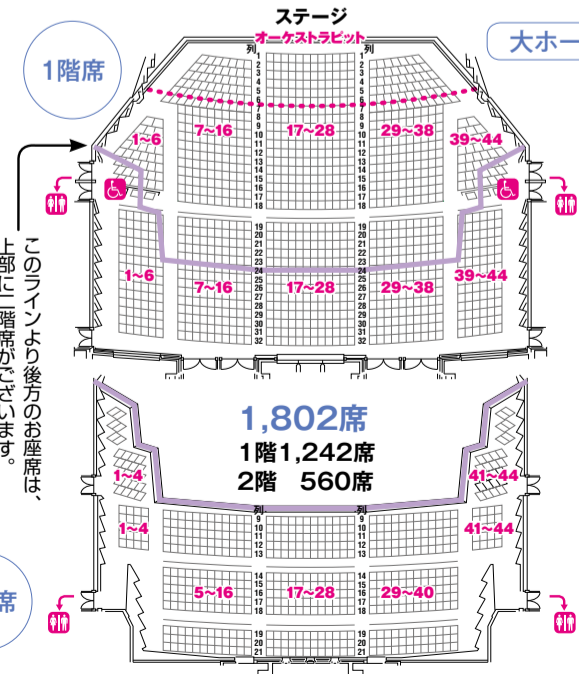

- *申込多数の場合は抽選となります。
- *4歳以上のお子様からご入場可能。
- *1歳以上のお子様を対象に託児サービス有り。(要予約)
- *車椅子のご利用や、その他公演に関しましては公演事務局にお問い合わせください。

文京シビックホール 座席表

クイズ 文京温故知新

問題 石川啄木の終焉の地は、文京区のどこでしょう?

- 答え A 小石川 B 本郷

正解者の中から抽選で10名様に歌集「一啄木と郁雨」なみだは重きものにしあるかな」をプレゼント