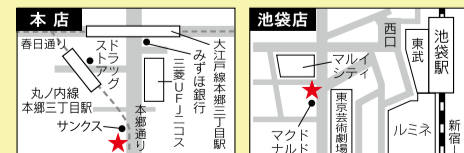

本紙に掲載されている広告についてのご不明な点は広告主へお問い合わせください。

保険の無料相談会

保険のこと、難しいからとそのままにいませんか?

生命保険の見直し・相談 専門家による 中立なアドバイス

毎日忙しく過ごしていると、保険のことなどつい後回しに。でも、保険は必要な状況になってから考えたのでは遅い場合も。万一のリスクに備えて、今、考えておくことが大切です。

- ◎『保険クリニック』は、全国に140店舗を展開している保険の相談窓口。中立的な立場の専門家が丁寧にアドバイス。
- ◎相談では、現在加入している保険の内容を分かりやすく説明。問題点がある場合は、状況に合った解決策を一緒に考えてくれます。
- ◎特定の保険会社に偏らず、約30社の保険商品を一度に比較可能。保障の違いがひと目でわかるので、希望に合ったものを選択できます。

■営業:10時~18時 ■定休:日曜・祝日

保険クリニック

好評の無料相談会

7月20日(水)までに予約された方は
来店相談料 通常3150円▶▶**無料**

☎0120-347-401 ☎0120-455-929
文京区本郷2-27-20 本郷センタービル4F (1Fリソな銀行) 西池袋3-27-12 池袋ウエストパークビル5F (地下通路1b出口直結のビル)

文京区の催し

震災復興の状況により、区の事業については、中止や延期などの対応を行う場合があります。ご了承ください。