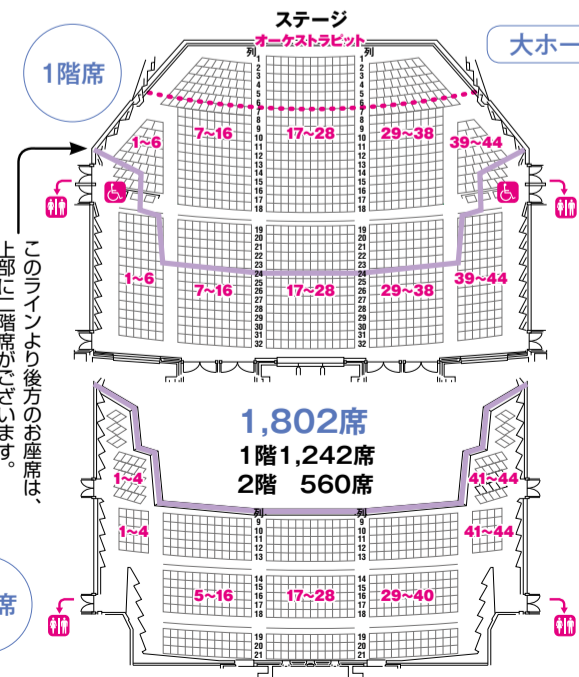

番組の演出上、会場の観客の皆様を撮影する場合がありますこと、および録画された映像は国内外の放送、DVD等の各種媒体で公開・販売されることを予めご了承ください。

文京シビックホール 座席表

371席
(ア、イ列含む)

クイズ 文京温故知新

問題

文京区目白台にある「オルゴールの小さな博物館」よりオルゴールとは何語?

答え

- A オランダ語
- B ポルトガル語