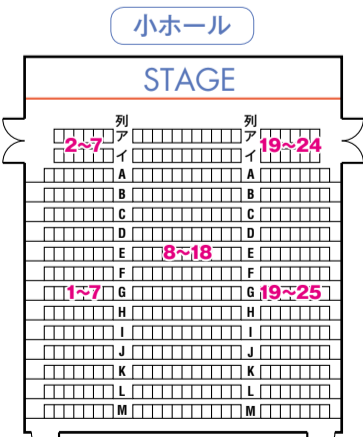

番組の演出上、会場の観客の皆様を撮影する場合がありますこと、および録画された映像は国内外の放送、DVD等の各種媒体で公開・販売されることを予めご了承ください。

文京シビックホール 座席表

371席
(ア、イ列含む)

クイズ 文京温故知新

問題

文京区目白台にある「オルゴールの小さな博物館」よりオルゴールとは何語?

答え

- A オランダ語
- B ポルトガル語