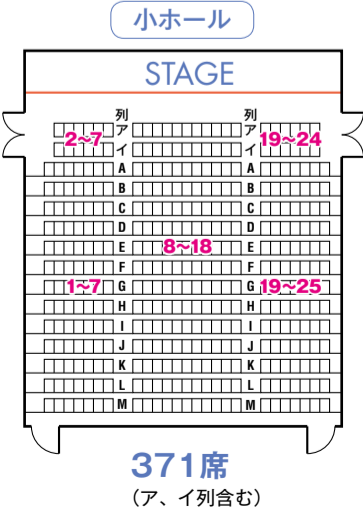

文京シビックホール 座席表

クイズ・文京温故知新

問題 「文京花の五大まつり」から
根津神社の文京つつじまつり(H23・4/9~5/5)
で見ることができるつつじの種類は約何種類?

答え A 約50種類
B 約100種類

正解者の中から抽選で10名様に
門口にまつる家内安全のお守り
根津神社の「厄除の粽」を
プレゼント

【応募方法】 はがきに ①答え②住所③氏名
④文京アカデミー Squareで特集してもらいたい
事や感想を明記して下記へ
〒112-0003 文京区春日1-16-21
(公財)文京アカデミー「文京温故知新」係

【締切】 5月20日(当日消印有効)
【発表】 商品の発送をもってかえさせていただきます。