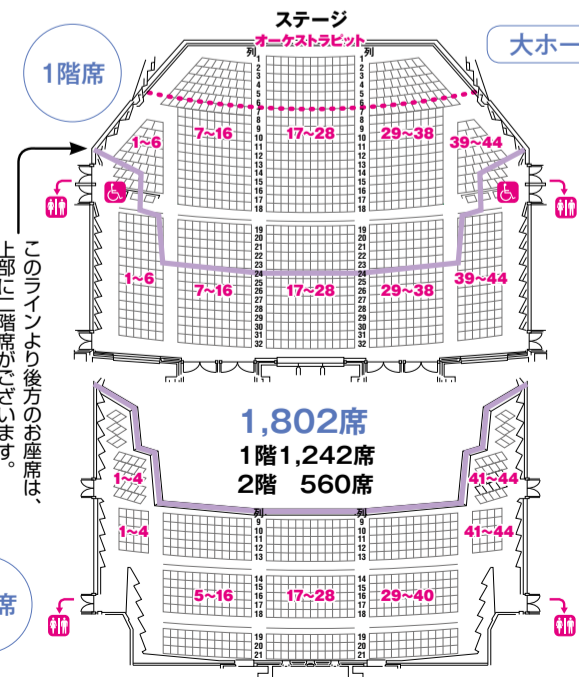

文京アカデミーの催し

シビックホール
ホール事業係

TEL 03-5803-1103

チケット購入方法については8面上段をご参照ください。

ユリー・テミルカーノフ率いる サンクトペテルブルグ・ フィルハーモニー交響楽団が 文京シビックに初登場!

【指揮】ユリー・テミルカーノフ
【管弦楽】サンクトペテルブルグ・フィルハーモニー交響楽団
【曲目】ラフマニノフ/交響曲第2番
チャイコフスキー/交響曲第4番

2011年度のクラシック主催公演の目玉となる海外オーケストラ招聘公演は、サンクトペテルブルグ・フィルハーモニー交響楽団。前身であるフィルハーモニー協会までさかのぼると200年を超える伝統あるオーケストラです。率いるのは、芸術監督であり首席指揮者でもあるユリー・テミルカーノフ。ロシアが世界に誇る至宝オーケストラ、文京シビックには初登場となります。

曲目は、ラフマニノフ「交響曲第2番」に、チャイコフスキー「交響曲第4番」。ロシアの2大作曲家の大作を一度に演奏できるのも、同国で生まれ育ち、その

音楽性をすべて理解したテミルカーノフと、サンクトペテルブルグ・フィルならではの、その重厚で迫力のある音色が、響きの良さと定評のあるシビックホールで一層輝きを増すことでしょう。

今回の来日公演において、関東近郊公演でこの二大曲目が演奏されるのは文京シビックホールのみ。チケットが完売し大きな話題となった昨年11月公演・ロンドン交響楽団(ワレリー・ゲルギエフ指揮、諏訪内品子ヴァイオリン)に続く大型オーケストラの来日は、多くのクラシックファンから注目されることでしょう。どうぞご期待ください!

全席指定

S席 15,000円
A席 13,000円
B席 10,000円
C席 完売 0円
D席 完売 0円

チケット
好評発売中

※未就学児の入場は
ご遠慮ください。

映画「ハリー・ポッター」の世界が、フルオーケストラでよみがえる!

ジョン・ウィリアムズ映画音楽コンサート ~大友直人&新日本フィルハーモニー交響楽団~

【指揮】大友直人
【管弦楽】新日本フィルハーモニー交響楽団
【曲目】
「ハリー・ポッターと賢者の石」組曲から
「ハリー・ポッターと秘密の部屋」組曲から
「インディ・ジョーンズ」組曲から (ほか)

「インディ・ジョーンズ」「スターウォーズ」「E.T.」など、数々の映画音楽を手掛ける作曲家、ジョン・ウィリアムズ。昨年8月の「ジョン・ウィリアムズ映画音楽コンサート」公演はチケットが完売。誰もが聴いたことのある雄大な音楽の数々に「また聴きたい!」「映画の世界に入り込んだよう!」と再演希望の声を沢山いただきました。多くの皆様からの熱いアンコールにお答えし、今年8月、第2弾公演を上演いたします!

今年は、映画「ハリー・ポッター」シリーズの中からベスト・チョイスを中心にお届け。それ以外にも「インディ・ジョ

ンズ」などジョン・ウィリアムズの魅力的な楽曲をご紹介します。クラシックの指揮のみならずポップスとのコラボレーションも多い大友直人ならではの指揮と、新日本フィルハーモニー交響楽団による管弦楽で、皆様を壮大なジョン・ウィリアムズの世界にご案内します。

7月には新作「ハリー・ポッターと死の秘宝 PART2」も公開されるハリー・ポッターイヤーの2011年の夏。夏休みに大人からお子様までみんなで楽しめる映画音楽コンサート。映画館では味わえない「ハリー・ポッター」の世界を、フルオーケストラで楽しもう!

全席指定

S席 6,000円
A席 5,000円
B席 4,000円
C席 3,000円

チケット好評発売中