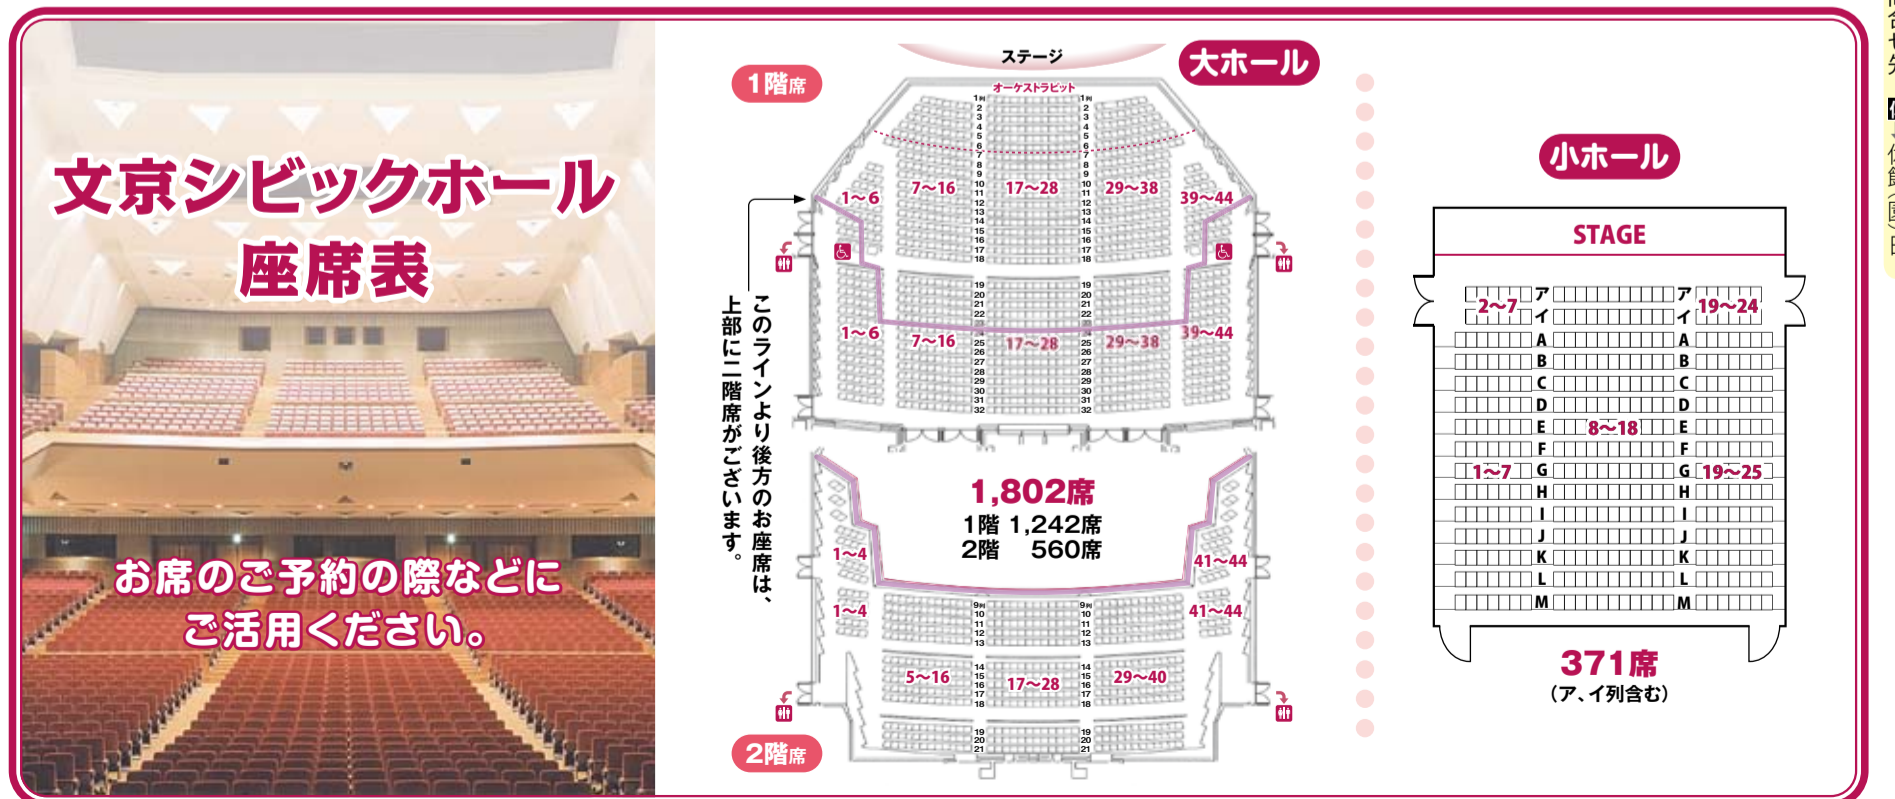

来て! 見て! 知って!
シビックホール

舞台がはねた後、誰もいなかったホールは、何となく寂しい感じがします。そんな中、作業を進める大勢の舞台スタッフたち。肅々と片付け、次の舞台のために準備を進めます。いつもはご覧にならないワンシーンです。

ライトブリッジ

ホールの舞台上に立つて天井を見上げると、大道具や照明の吊物が見えます。バトンと呼ばれる金属パイプ製のバーや、照明器具を取り付けたサスペンションバトン。その中でも一際、大きなものがライトブリッジです。これは、人が乗って器具の操作が出来る構型になっており、大ホールには4基あります。舞台上は危険を伴いますので、舞台スタッフは常に安全に留意して作業しています。

小ホール

チケット好評発売中

林家たい平 独演会

5/14(土) 18:00開演

小ホール

全席指定 3,500円

チケット好評発売中

現代劇センター真夏座 見よ、飛行機が高く飛べるを

第120回公演

花組 6/2(木) 6/3(金) 18:30開演 18:30開演

星組 6/4(土) 6/5(日) 18:00開演 11:00開演

小ホール

花組 全席指定 3,500円 星組 全席自由 2,500円

4/24(日) 17:00開演 さだまさし スーパーアコースティックアンコール「予感十」

6/2(木) 18:30開演 イングリット・フジコ・ヘミング ソロピアノリサイタル

完売しました

次号の文京アカデミー-SQUAREは5月5日発行です。

目次
日時
場所
対象
定員
内容
出演
講師
費用
締切
申込先
問合せ先
休館
園日