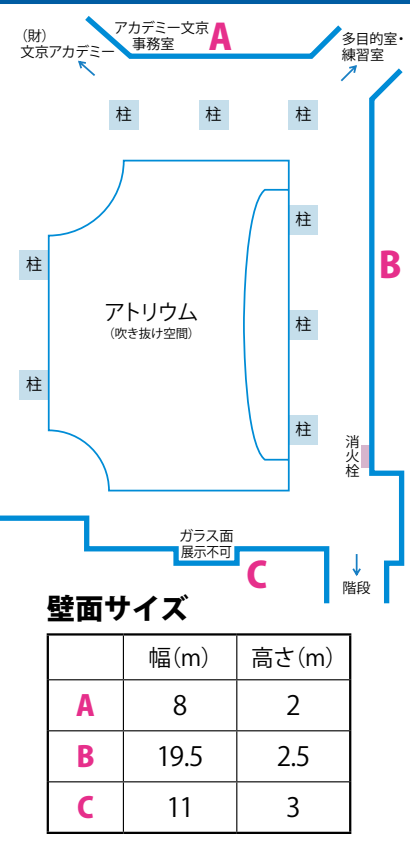

シビックセンター地下1階アトリウム(吹き抜け空間)を囲む回廊「アートウォール・シビック」は、若手芸術家の創作活動を支援しています。

資格:区内在住・在勤・在学、または区内を活動の拠点としている40才未満の方またはグループ。

募集:絵画・版画・写真・染織など壁面に展示可能な作品(詳細は、応募要項をご覧ください。)

締切:5/31(火) 必着 展示期間:搬入日を含む平成23年9/1(木)から30(金)まで

審査:船水徳雄氏(日本画家)・山口都氏(洋画家)による書類審査 発表:応募者へ直接通知 費用:無料(ただし、搬入・搬出等にかかる費用は出品者負担)

アカデミー推進課文化事業係にて配布する申込書に記入し、展示予定作品のうち1点の写真(グループの場合は、1人1点)を同封の上、直接または郵送で右記へ 〒112-8555(住所不要)文京区アカデミー推進課文化事業係

Table with 2 columns: 壁面サイズ, 幅(m), 高さ(m). Rows A (8, 2), B (19.5, 2.5), C (11, 3).

区内の歴史・文化遺産に身近に触れる