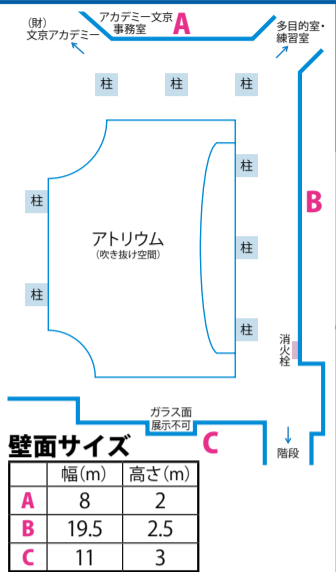

~文の京の若手芸術家~ アートウォール・シビック 展示者募集中!

シビックセンター地下1階アトリウム(吹き抜け空間)を囲む回廊「アートウォール・シビック」は、若手芸術家の創作活動を支援しています。あなたのセンスで展示スペースを自由に演出してみませんか。作品展開催希望者(グループも可)を募集いたします。

資格: 区内在住・在勤・在学、または区内を活動の拠点としている40才未満の方またはグループ
募集: 絵画・版画・写真・染織など壁面に展示可能な作品(展示スペースに見合う作品点数を揃えられること)
締切: 平成23年1/6(木)必着
期間: 平成23年4月~平成24年3月(平成24年2月を除く) 出品者1人(1グループ)につき1ヶ月間
※同一の月に複数の希望があった場合には調整させていただきます
審査: 船水徳雄氏(日本画家)・山口都氏(洋画家)による書類審査
発表: 応募者へ直接通知
費用: 無料(ただし、搬入・搬出等にかかる費用は出品者負担)