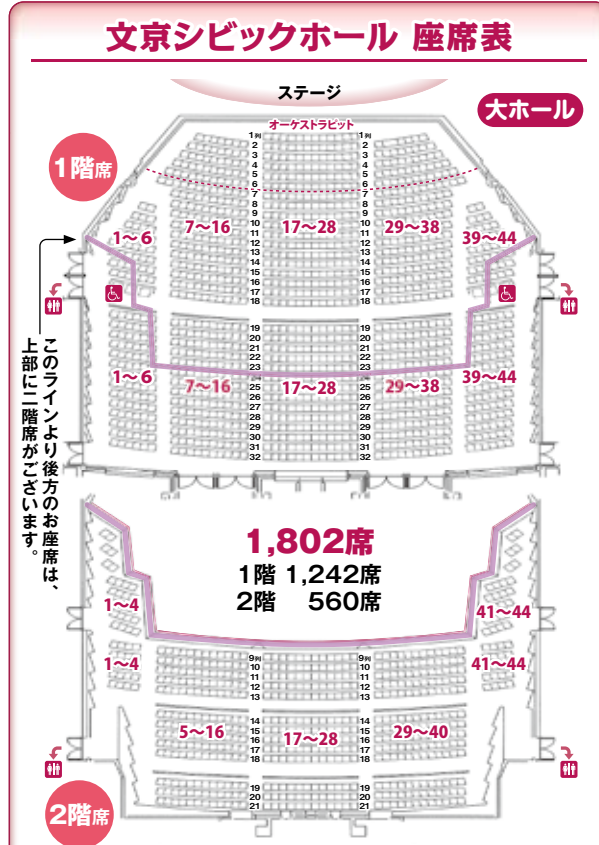

(財)文京アカデミーの催し

文京シビックホール スケジュール

Table with columns: 日程, ホール, イベント, 開場, 開演, 終演予定, 入場方法, 連絡先. Lists various events from October 5th to November 15th.

文京ミュージックネットミニコンサート

日本女子大学 成瀬記念講堂
回12/11(土) 14:00~
日本女子大学 成瀬記念講堂 (文京区指定有形文化財)

大ホール 響きの森 クラシック・シリーズ Vol.34
11/13(土) 15:00開演
大ホール

武満徹の音楽
11月7日(日) 15:30開演
全席指定 4,000円

現代劇センター真夏座 第119回公演
怪盗ジゴマ
大正初期の東京、フランス映画「怪盗ジゴマ」が大ヒットし、巷ではジゴマをまねた盗人が横行していました。

チケットのお求めは 03-5803-1111

大ホール 響きの森 文京公会堂10周年記念事業
ミドル・エイジにお届けする オールナイトニッポン10/17(日) 16:30開演

響きの森 クラシック・シリーズ Vol.34
11/13(土) 15:00開演
大ホール

タケダ グローバルコンサート
11/28(日) 15:00開演
大ホール

井上バレエ団 12月公演
くるみ割り人形
12/11(土) 17:00開演 12(日) 15:00開演

2010 日本管楽合奏コンテスト
日本全国から選ばれた小学校、中学校、高等学校の生徒たちが参加する管楽合奏のコンテストです。

公演情報 文京シビックホール(小ホール)
12.12(日) 13:30 始演 14:00 ミュージカル落語 「オペラ座の怪人」