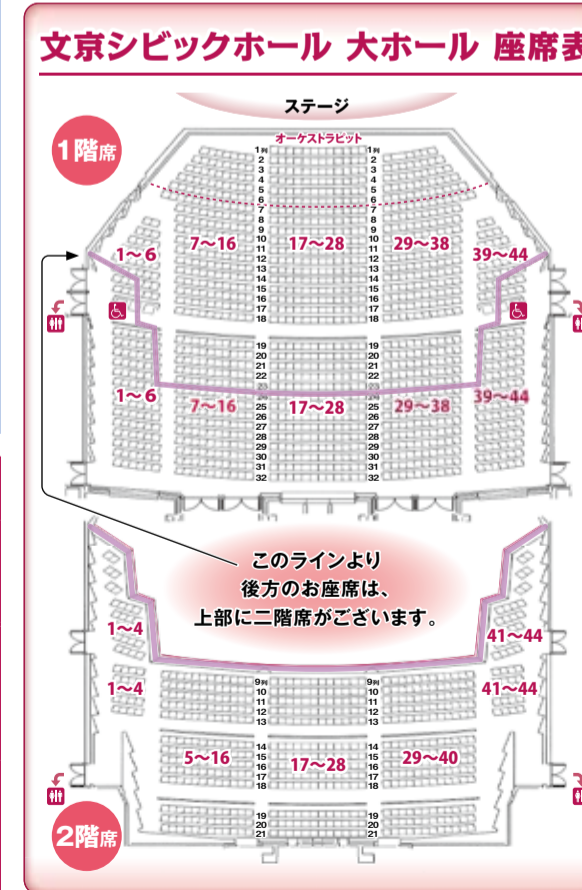

### クリスマス★スペシャルコンサート

## 音楽の絵本 ~吹奏楽~

毎年大人気の「音楽の絵本」! 今年には豪華メンバーで大ホールに登場!

12/25(土) 【出演】スーラシアンプラス、サクソフォックス、ことぶえパピヨン、クラリケット

0歳から楽しめます

ご好評につき、全席完売いたしました。