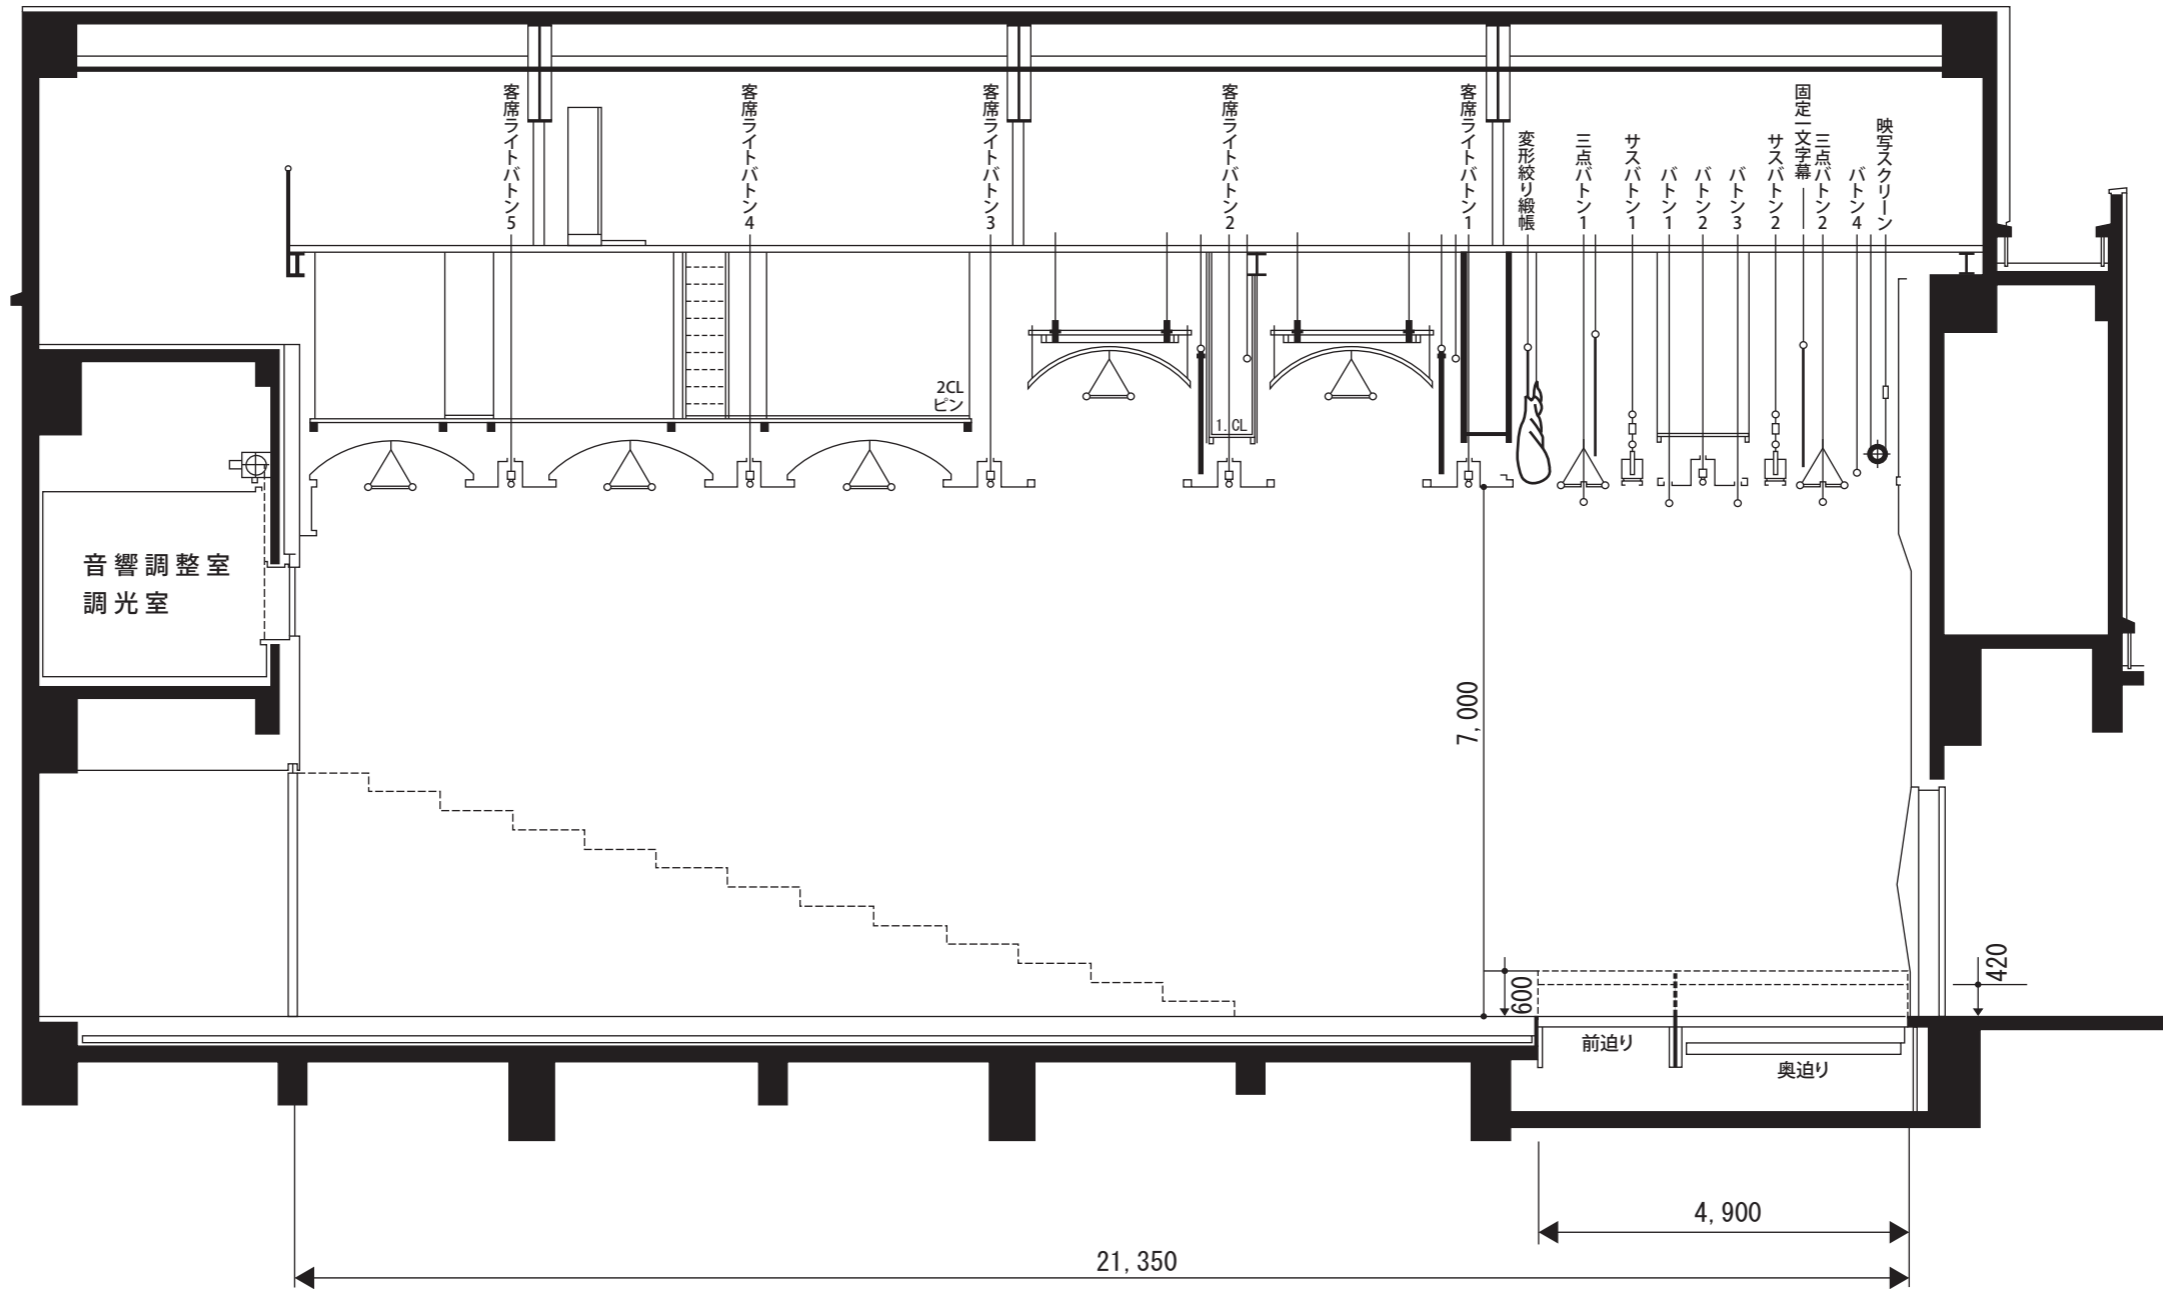

文京シビックホール 小ホール舞台断面図 1/100

1m