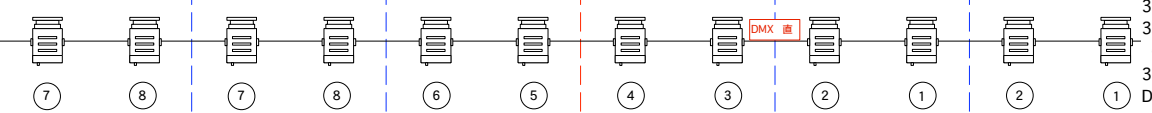

TW下

TW上

1客SUSは、スピーカーがあるため  
ボタンは繋がっておりません。  
回路の渡しは不可。

1客SUS  
3kw 8回路  
(下手4回路上手4回路)  
30A直回路x1  
DMX x 2

- 500W トツ
- 500W フレネル
- 1000W トツ
- 1000W フレネル (ハイベクスレンズ)
- 750W ソースフォー36

1CL  
3kw 8回路

2客SUS  
3kw 8回路  
(下手4回路上手4回路)  
30A直回路x1  
DMX x 1

2CL  
3kw 8回路  
20A直回路x2  
DMX x 1

3客SUS  
3kw 8回路  
(下手4回路上手4回路)  
30A直回路x1  
DMX x 1

4客SUS  
3kw 8回路  
(下手4回路、上手4回路)  
30A直回路x1  
DMX x 1

SUSの調光回路は全て20A(ミニ C)です。  
全ての回路の復帰をお願いいたします。

5客SUS  
3kw 8回路  
(下手4回路、上手4回路)  
30A直回路x1  
DMX x 1