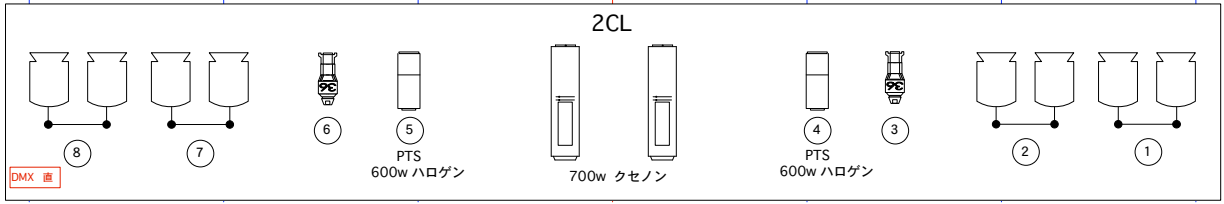

文京シビック 小ホール 照明基本仕込み図

2022/4/1現在

2Bor(UH)  
71,72,63,22

※サスダクトの上にはUHがあるため、かなり降ろさないでません。

LH 73,59,22,40

2SUS  
3kw 14回路  
30A直回路x2  
DMX x 2

1Bor  
W,W,W,W

1SUS  
3kw 14回路  
30A直回路x2  
DMX x 2

TW下

TW上

1客SUSは、スピーカーがあるため  
ボタンは繋がっておりません。  
回路の渡しは不可。

1客SUS  
3kw 8回路  
(下手4回路上手4回路)  
30A直回路x1  
DMX x 2

- 500W トツ
- 500W フレネル
- 1000W トツ
- 1000W フレネル (ハイベクスレンズ)
- 750W ソースフォー36

1CL  
3kw 8回路

2客SUS  
3kw 8回路  
(下手4回路上手4回路)  
30A直回路x1  
DMX x 1

2CL  
3kw 8回路  
20A直回路x2  
DMX x 1

3客SUS  
3kw 8回路  
(下手4回路上手4回路)  
30A直回路x1  
DMX x 1

4客SUS  
3kw 8回路  
(下手4回路、上手4回路)  
30A直回路x1  
DMX x 1

SUSの調光回路は全て20A(ミニ C)です。  
全ての回路の復帰をお願いいたします。

5客SUS  
3kw 8回路  
(下手4回路、上手4回路)  
30A直回路x1  
DMX x 1