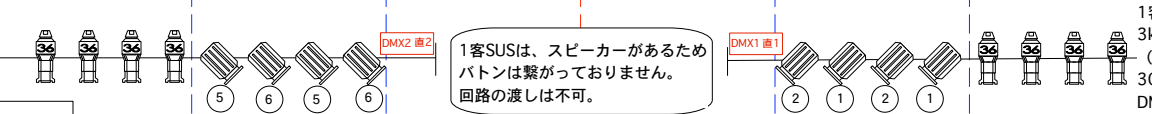

文京シビック 小ホール 照明基本仕込み図

2022/4/1現在

2Bor(UH)  
71,72,63,22

※サスダクトの上にはUHがあるため、かなり降ろさないでません。

LH 73,59,22,40

2SUS  
3kw 14回路  
30A直回路x2  
DMX x 2

1Bor  
W,W,W,W

1SUS  
3kw 14回路  
30A直回路x2  
DMX x 2

TW下

TW上

1客SUSは、スピーカーがあるため  
ボタンは繋がっておりません。  
回路の渡しは不可。

1客SUS  
3kw 8回路  
(下手4回路上手4回路)  
30A直回路x1  
DMX x 2

- 500W トツ
- 500W フレネル
- 1000W トツ
- 1000W フレネル (ハイベクスレンズ)
- 750W ソースフォー36

1CL  
3kw 8回路

2客SUS  
3kw 8回路  
(下手4回路上手4回路)  
30A直回路x1  
DMX x 1

2CL  
3kw 8回路  
20A直回路x2  
DMX x 1

3客SUS  
3kw 8回路  
(下手4回路上手4回路)  
30A直回路x1  
DMX x 1

4客SUS  
3kw 8回路  
(下手4回路、上手4回路)  
30A直回路x1  
DMX x 1

SUSの調光回路は全て20A(ミニ C)です。  
全ての回路の復帰をお願いいたします。

5客SUS  
3kw 8回路  
(下手4回路、上手4回路)  
30A直回路x1  
DMX x 1