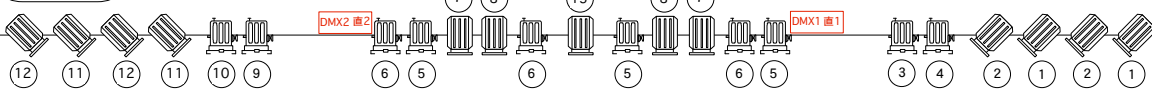

文京シビック 小ホール 照明基本仕込み図

2022/4/1現在

2Bor(UH)  
71,72,63,22

※サスダクトの上にはUHがあるため、かなり降ろさないでません。

LH 73,59,22,40

2SUS  
3kw 14回路  
30A直回路x2  
DMX x 2

1Bor  
W,W,W,W

1SUS  
3kw 14回路  
30A直回路x2  
DMX x 2

TW下

TW上

1客SUSは、スピーカーがあるため  
ボタンは繋がっておりません。  
回路の渡しは不可。

1客SUS  
3kw 8回路  
(下手4回路上手4回路)  
30A直回路x1  
DMX x 2

- 500W トツ
- 500W フレネル
- 1000W トツ
- 1000W フレネル (ハイベクスレンズ)
- 750W ソースフォー36

1CL  
3kw 8回路

2客SUS  
3kw 8回路  
(下手4回路上手4回路)  
30A直回路x1  
DMX x 1

2CL  
3kw 8回路  
20A直回路x2  
DMX x 1

3客SUS  
3kw 8回路  
(下手4回路上手4回路)  
30A直回路x1  
DMX x 1

4客SUS  
3kw 8回路  
(下手4回路、上手4回路)  
30A直回路x1  
DMX x 1

SUSの調光回路は全て20A(ミニ C)です。  
全ての回路の復帰をお願いいたします。

5客SUS  
3kw 8回路  
(下手4回路、上手4回路)  
30A直回路x1  
DMX x 1