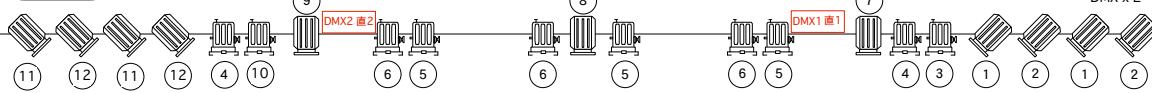

文京シビック 小ホール 照明基本仕込み図

2022/4/1現在

2Bor(UH)  
71,72,63,22

※サスダクトの上にはUHがあるため、かなり降ろさないでません。

LH 73,59,22,40

2SUS  
3kw 14回路  
30A直回路x2  
DMX x 2

1Bor  
W,W,W,W

1SUS  
3kw 14回路  
30A直回路x2  
DMX x 2

TW下

TW上

1客SUSは、スピーカーがあるため  
ボタンは繋がっておりません。  
回路の渡しは不可。

1客SUS  
3kw 8回路  
(下手4回路上手4回路)  
30A直回路x1  
DMX x 2

- 500W トツ
- 500W フレネル
- 1000W トツ
- 1000W フレネル (ハイベクスレンズ)
- 750W ソースフォー36

1CL  
3kw 8回路

2客SUS  
3kw 8回路  
(下手4回路上手4回路)  
30A直回路x1  
DMX x 1

2CL  
3kw 8回路  
20A直回路x2  
DMX x 1

3客SUS  
3kw 8回路  
(下手4回路上手4回路)  
30A直回路x1  
DMX x 1

4客SUS  
3kw 8回路  
(下手4回路、上手4回路)  
30A直回路x1  
DMX x 1

SUSの調光回路は全て20A(ミニ C)です。  
全ての回路の復帰をお願いいたします。

5客SUS  
3kw 8回路  
(下手4回路、上手4回路)  
30A直回路x1  
DMX x 1