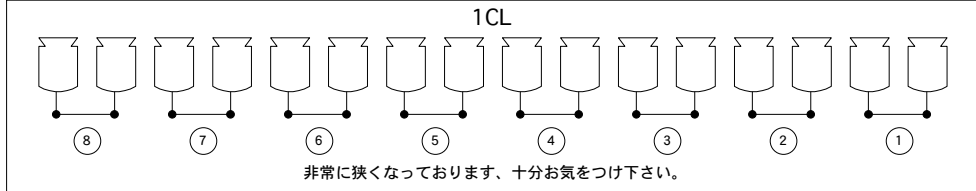

文京シビック 小ホール 照明基本仕込み図

2022/4/1現在

2Bor(UH)  
71,72,63,22

※サスダクトの上にはUHがあるため、かなり降ろさないでません。

LH 73,59,22,40

2SUS  
3kw 14回路  
30A直回路x2  
DMX x 2

1Bor  
W,W,W,W

1SUS  
3kw 14回路  
30A直回路x2  
DMX x 2

TW下

TW上

1客SUSは、スピーカーがあるため  
ボタンは繋がっておりません。  
回路の渡しは不可。

1客SUS  
3kw 8回路  
(下手4回路上手4回路)  
30A直回路x1  
DMX x 2

- 500W トツ
- 500W フレネル
- 1000W トツ
- 1000W フレネル (ハイベクスレンズ)
- 750W ソースフォー36

1CL  
3kw 8回路

2客SUS  
3kw 8回路  
(下手4回路上手4回路)  
30A直回路x1  
DMX x 1

2CL  
3kw 8回路  
20A直回路x2  
DMX x 1

3客SUS  
3kw 8回路  
(下手4回路上手4回路)  
30A直回路x1  
DMX x 1

4客SUS  
3kw 8回路  
(下手4回路、上手4回路)  
30A直回路x1  
DMX x 1

SUSの調光回路は全て20A(ミニ C)です。  
全ての回路の復帰をお願いいたします。

5客SUS  
3kw 8回路  
(下手4回路、上手4回路)  
30A直回路x1  
DMX x 1