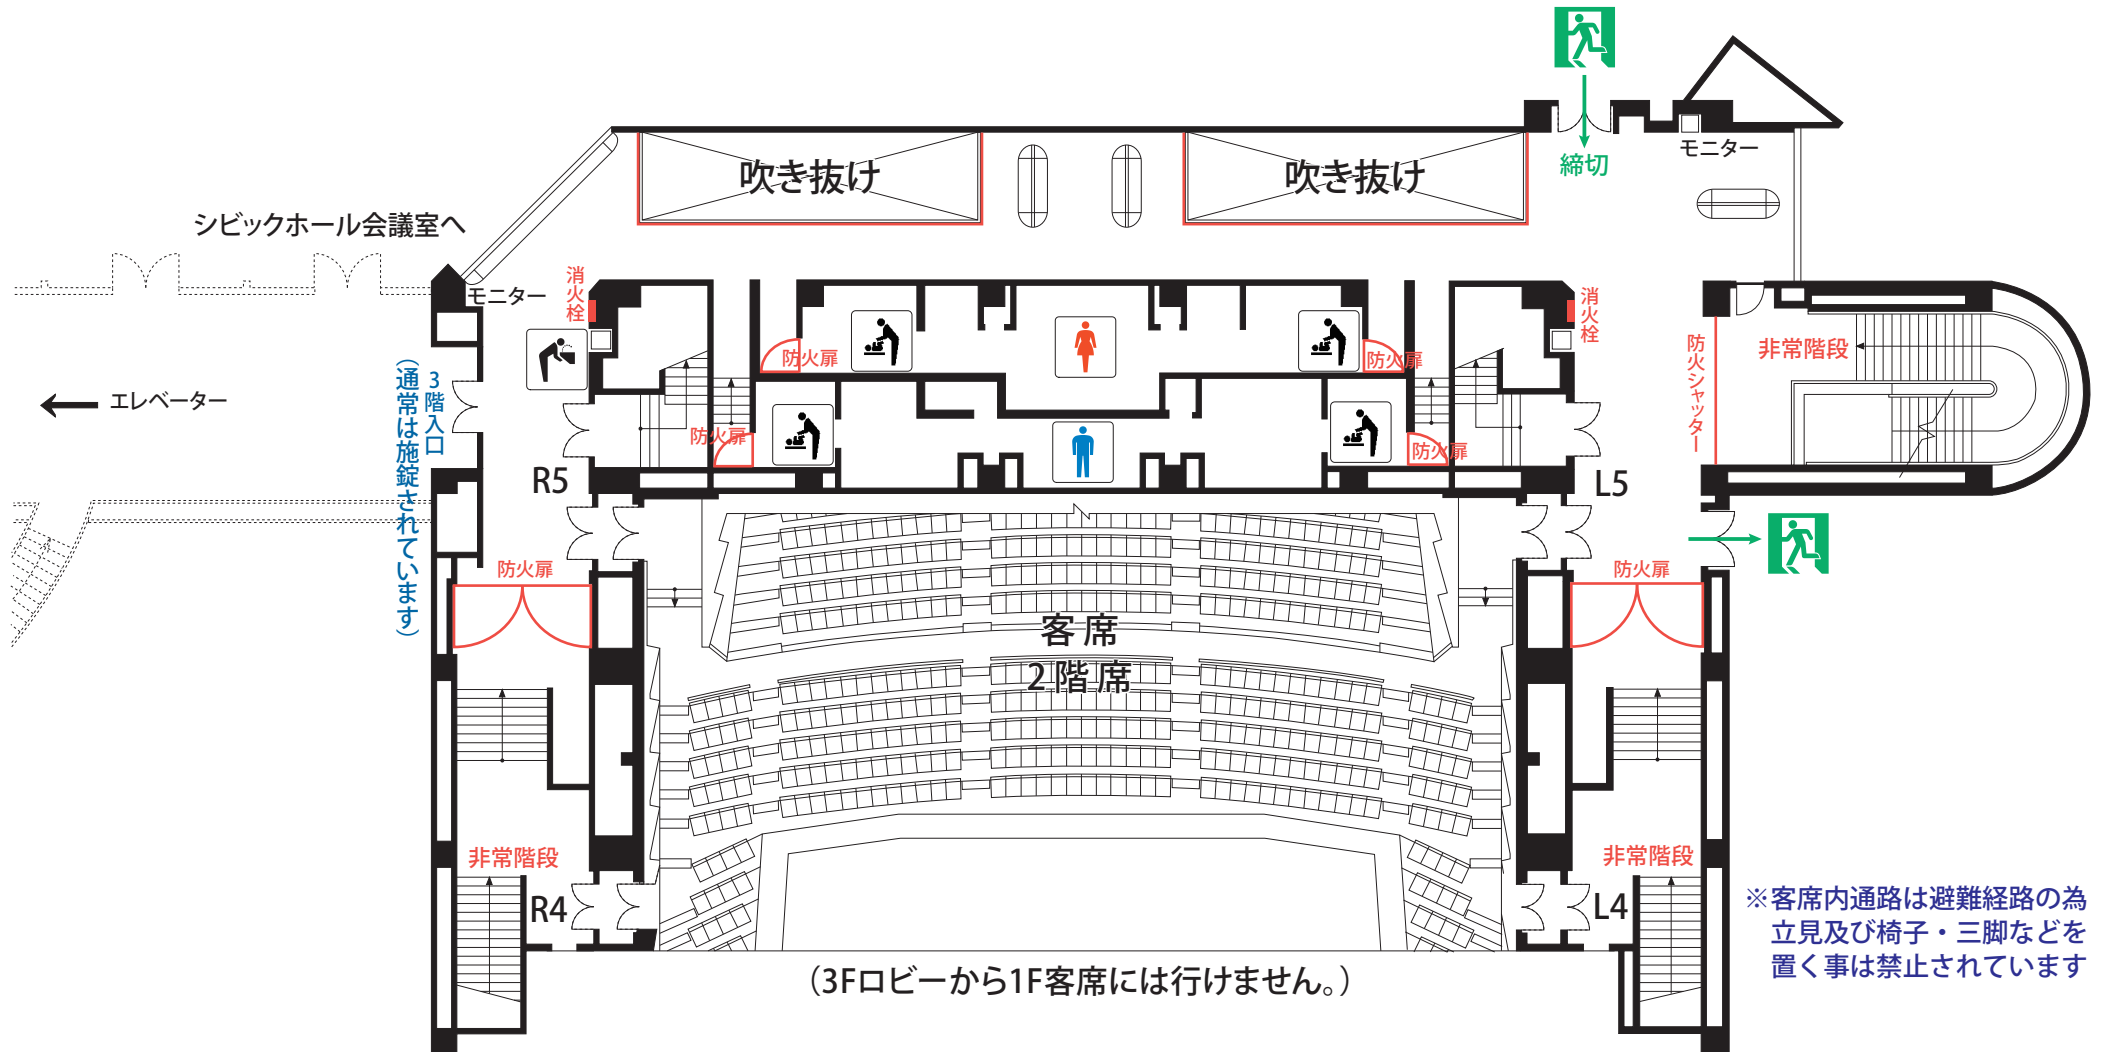

文京シビックホール 大ホール 1Fロビー

非常口は通常締切りです。
 赤線は防火シャッター・防火扉を示します。
 火災発生時には自動で閉まります。
 障害物を置かないようご注意ください。

シビックセンターエントランス
 大ホール入口

舞台上手袖・楽屋へ

舞台下手袖・楽屋へ

文京シビックホール 大ホール 2Fロビー

赤線は防火シャッター・防火扉を示します。
火災発生時には自動で閉まります。
障害物を置かないようご注意ください。

※客席内通路は避難経路の為
立見及び椅子・三脚などを
置く事は禁止されています

音響室と調光室は関係者以外立ち入り禁止です。

文京シビックホール 大ホール 3Fロビー

非常口は通常締切りです。
 赤線は防火シャッター・防火扉を示します。
 火災発生時には自動で閉まります。
 障害物を置かないようご注意ください。

(3Fロビーから1F客席には行けません。)

※客席内通路は避難経路の為立見及び椅子・三脚などを置く事は禁止されています