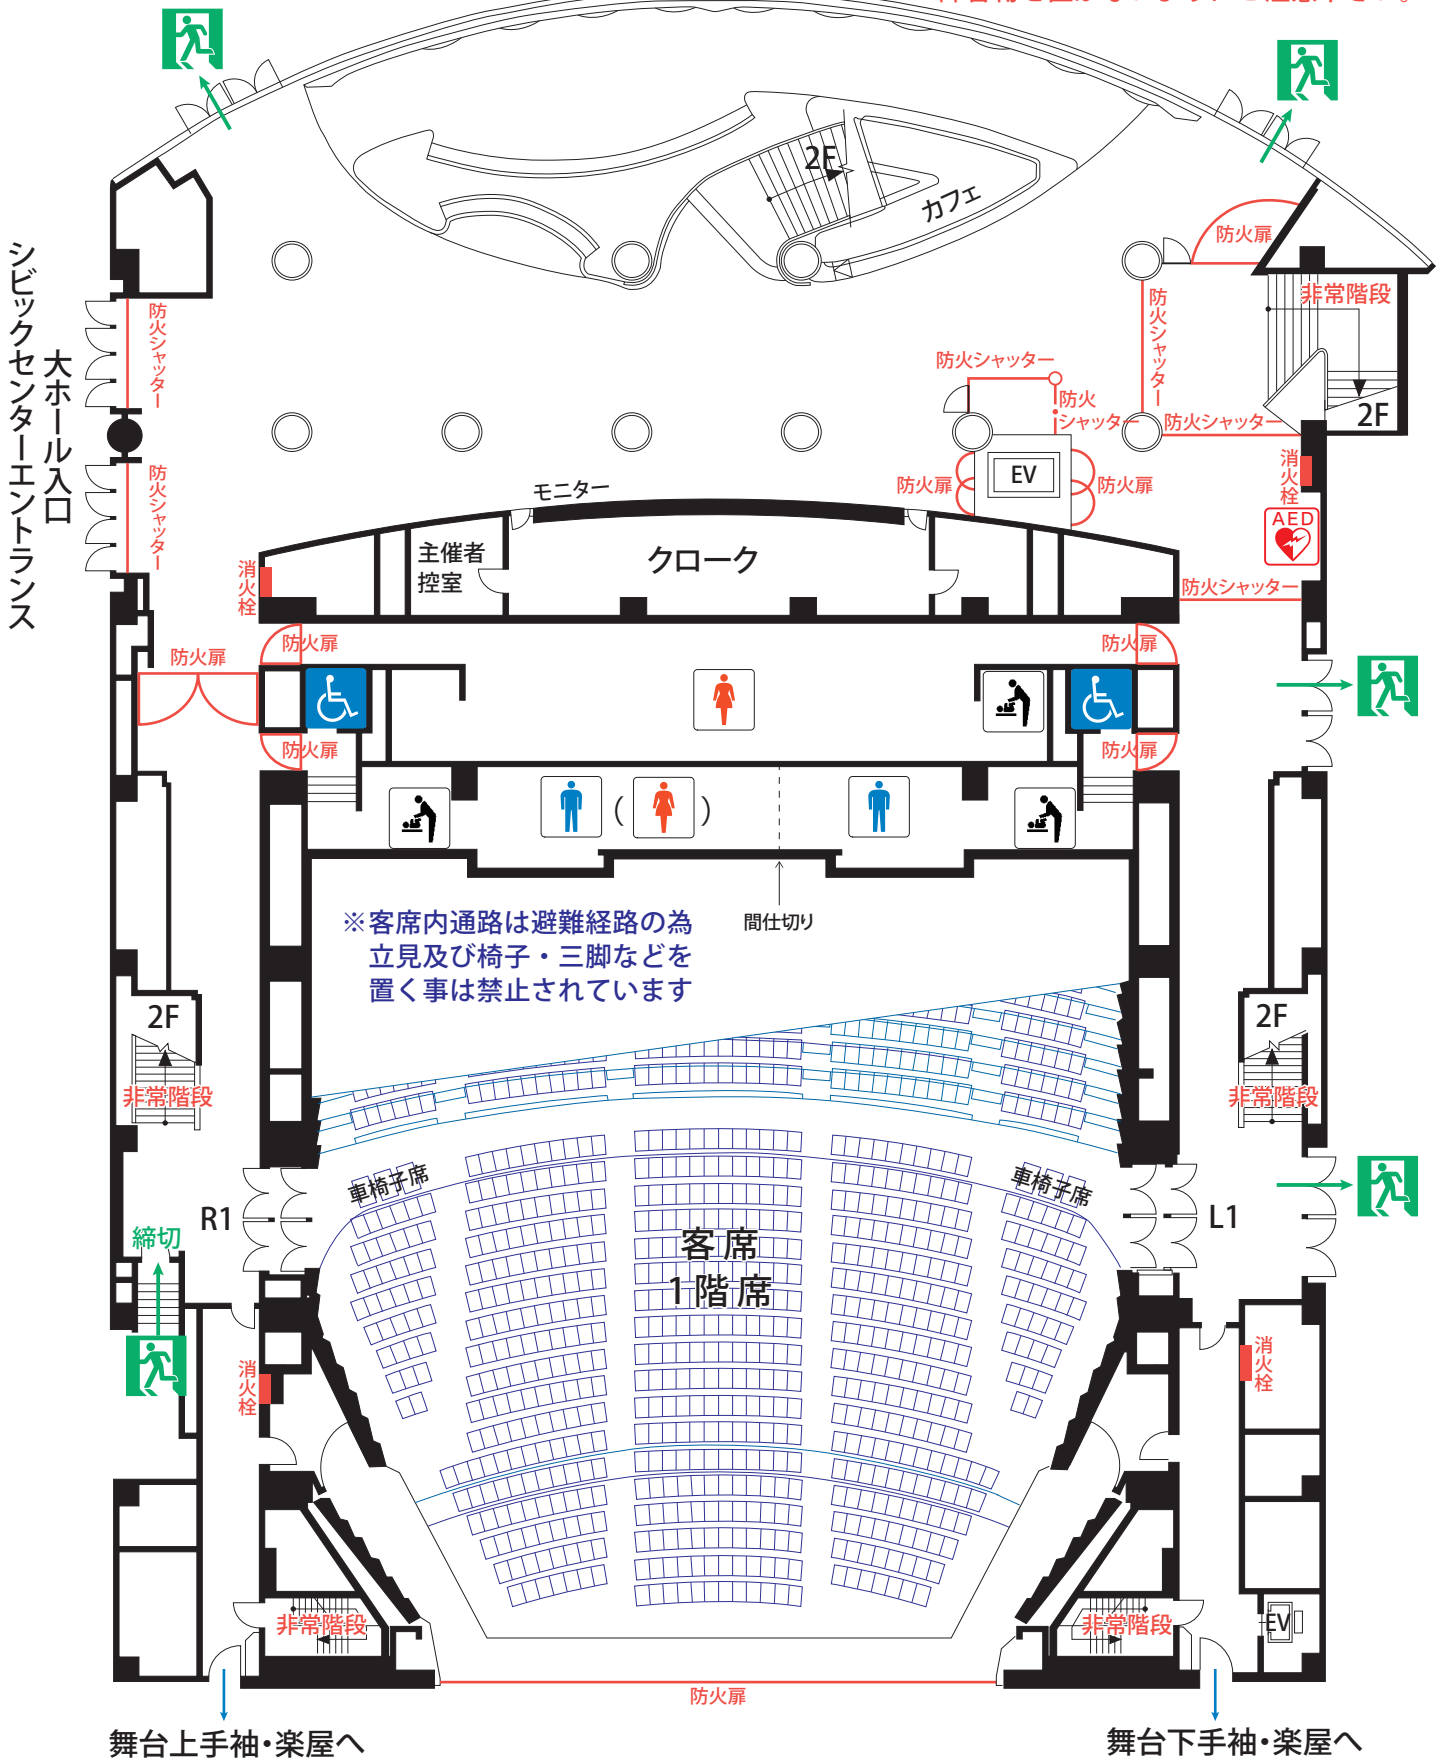

文京シビックホール 大ホール 1Fロビー

非常口は通常締切りです。
 赤線は防火シャッター・防火扉を示します。
 火災発生時には自動で閉まります。
 障害物を置かないようご注意ください。

シビックセンターエントランス
 大ホール入口

舞台上手袖・楽屋へ

舞台下手袖・楽屋へ

文京シビックホール 大ホール 2Fロビー

赤線は防火シャッター・防火扉を示します。
火災発生時には自動で閉まります。
障害物を置かないようご注意ください。

※客席内通路は避難経路の為
立見及び椅子・三脚などを
置く事は禁止されています

音響室と調光室は関係者以外立ち入り禁止です。

文京シビックホール 大ホール 3Fロビー

非常口は通常締切りです。
 赤線は防火シャッター・防火扉を示します。
 火災発生時には自動で閉まります。
 障害物を置かないようご注意ください。

(3Fロビーから1F客席には行けません。)

※客席内通路は避難経路の為立見及び椅子・三脚などを置く事は禁止されています