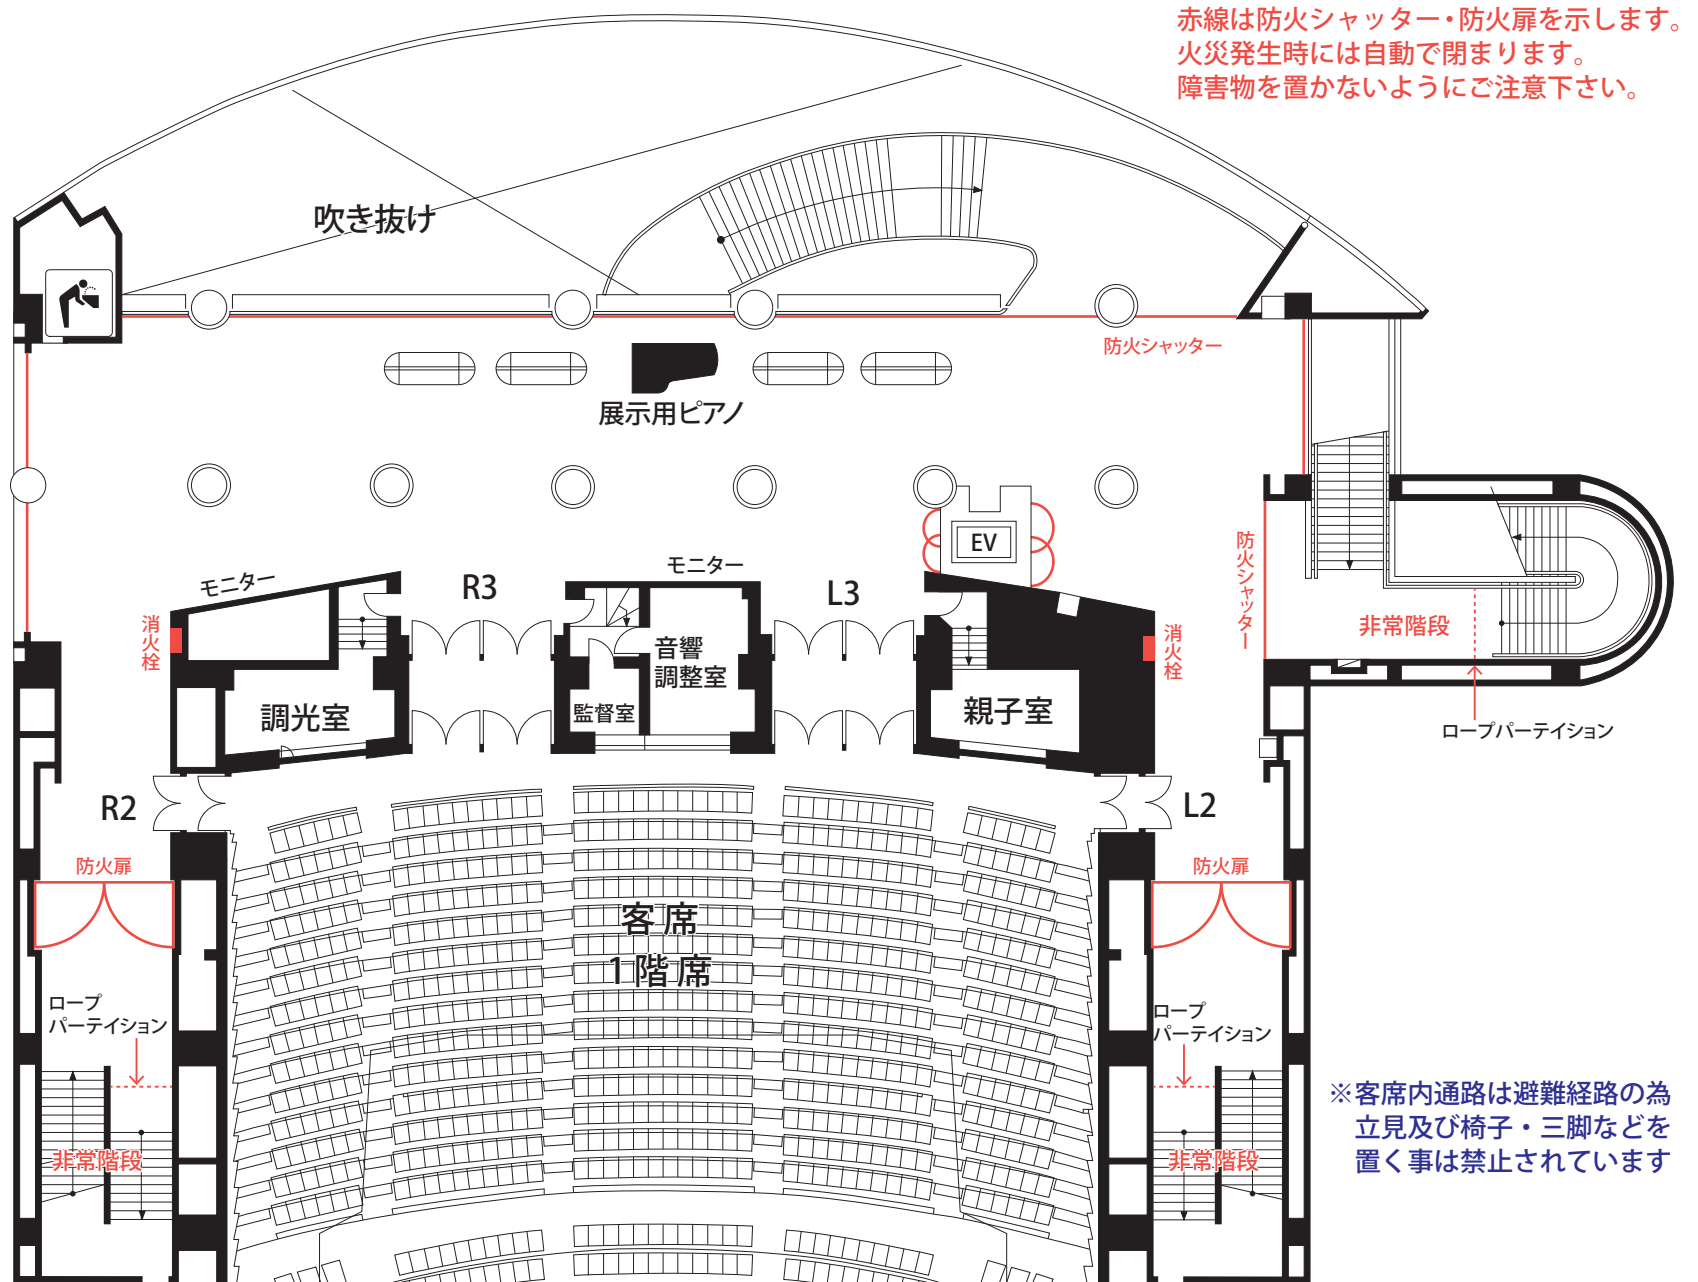

文京シビックホール 大ホール 1Fロビー

非常口は通常締切りです。
 赤線は防火シャッター・防火扉を示します。
 火災発生時には自動で閉まります。
 障害物を置かないようご注意ください。

シビックセンターエントランス
 大ホール入口

舞台上手袖・楽屋へ

舞台下手袖・楽屋へ

文京シビックホール 大ホール 2Fロビー

赤線は防火シャッター・防火扉を示します。
火災発生時には自動で閉まります。
障害物を置かないようご注意ください。

※客席内通路は避難経路の為
立見及び椅子・三脚などを
置く事は禁止されています

音響室と調光室は関係者以外立ち入り禁止です。

文京シビックホール 大ホール 3Fロビー

非常口は通常締切りです。
 赤線は防火シャッター・防火扉を示します。
 火災発生時には自動で閉まります。
 障害物を置かないようご注意ください。

(3Fロビーから1F客席には行けません。)

※客席内通路は避難経路の為立見及び椅子・三脚などを置く事は禁止されています