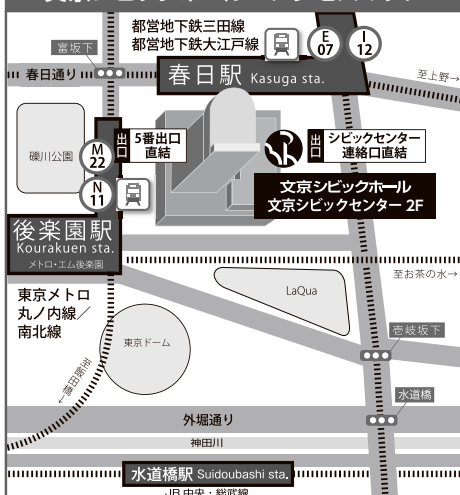

ベビーカーでご来場のお客様へ

ベビーカーは客席内にはお持ち込みいただけません。ロビーに「ベビーカー置き場」がございますので、適宜ご利用ください。なお、貴重品の管理はお客様ご自身でお願いいたします。

シビックホール メンバーズ

インターネット限定の会員制度

文京シビックホールの主催・共催公演チケットを一般発売日より早く、座席を選択して購入できる、インターネット限定の会員制度です。入会金・会費は無料！シビックホールメンバーズをどうぞご利用ください。

入会条件

- ●インターネット環境をお持ちの方。
  PC・スマートフォンに対応。
- ●個人用メールアドレスをお持ちの方。
  メールアドレスがそのまま会員IDになります。
- ●公益財団法人文京アカデミー及び株式会社びあが運営する「シビックホールメンバーズ」利用規約に同意できる方。

シビックホールメンバーズ会員メリット

- ●入会金・年会費は無料。PC・スマートフォンをお持ちの方なら、どなたでもご登録いただけます。
- ●一般発売日より早く主催・共催公演チケットを、座席を選択して予約購入できます。
  ※一部対象外の公演もございます。
- ●一般発売の初日から座席を選択して購入できます。
  ※一部スマートフォンからはお席の選択はできません（自動配席になります）。
- ●多様な決済方法・引取方法で、いつでも手軽にチケットを入手できます。
- ●メンバーズ限定のメールマガジンを発行し、チケット発売情報をお届けします。

小ホール座席表

舞台																								
1	2	3	4	5	6	A	7	8	9	10	11	12	13	14	15	16	17	A	18	19	20	21	22	23
1	2	3	4	5	6	B	7	8	9	10	11	12	13	14	15	16	17	B	18	19	20	21	22	23
1	2	3	4	5	6	C	7	8	9	10	11	12	13	14	15	16	17	C	18	19	20	21	22	23
1	2	3	4	5	6	D	7	8	9	10	11	12	13	14	15	16	17	D	18	19	20	21	22	23
1	2	3	4	5	6	E	7	8	9	10	11	12	13	14	15	16	17	E	18	19	20	21	22	23
1	2	3	4	5	6	F	7	8	9	10	11	12	13	14	15	16	17	F	18	19	20	21	22	23
1	2	3	4	5	6	G	7	8	9	10	11	12	13	14	15	16	17	G	18	19	20	21	22	23
1	2	3	4	5	6	H	7	8	9	10	11	12	13	14	15	16	17	H	18	19	20	21	22	23
1	2	3	4	5	6	I	7	8	9	10	11	12	13	14	15	16	17	I	18	19	20	21	22	23
1	2	3	4	5	6	J	7	8	9	10	11	12	13	14	15	16	17	J	18	19	20	21	22	23
1	2	3	4	5	6	K	7	8	9	10	11	12	13	14	15	16	17	K	18	19	20	21	22	23
1	2	3	4	5	6	L	7	8	9	10	11	12	13	14	15	16	17	L	18	19	20	21	22	23
1	2	3	4	5	6	M	7	8	9	10	11	12	13	14	15	16	17	M	18	19	20	21	22	23

※小ホールにはシートクッションのご用意はございません。

文京シビックホール アクセスマップ

〒112-0003 東京都文京区春日1-16-21 文京シビックセンター2F

- ●東京メトロ丸ノ内線・南北線「後楽園」駅（直結）
- ●都営地下鉄三田線・大江戸線「春日」駅（直結）
- ●B-ぐる（文京区コミュニティバス）停留所1番「文京シビックセンター（春日駅前）」

<https://www.b-academy.jp/access/>

ご来場の皆様へお知らせとお願い ～新型コロナウイルス 感染拡大防止のために～

新型コロナウイルス感染拡大防止のため、「マスクの着用（2歳以上）」「検温」「手指の消毒」「お客様情報の提供」にご理解とご協力をお願いいたします。ご来場前に、文京シビックホールホームページに記載の「新型コロナウイルス感染症対策とご来場のお客様へのお願い」を必ずご確認ください。

響きの森きっずプログラムのご案内

響きの森
きっず
プログラム

0才から入場OK!!

文京シビックホールでは年間を通して様々な子ども向け公演を行っています。ぜひご家族でご来場ください！

4 / 15	大ホール	新沢としひこ&ケロポンズ ファミリーコンサート
5 / 27	小ホール	音楽の絵本～ルスティカーナ～
7 / 23	小ホール	ピン・ボン
8 / 26	小ホール	東京フィル・親子で楽しむ“はじめてのオーケストラ”
11 / 19	小ホール	栗コーダーカルテット おやこの部
2024年 3 / 2	小ホール	フルーツの国のおんがくパーティー♪