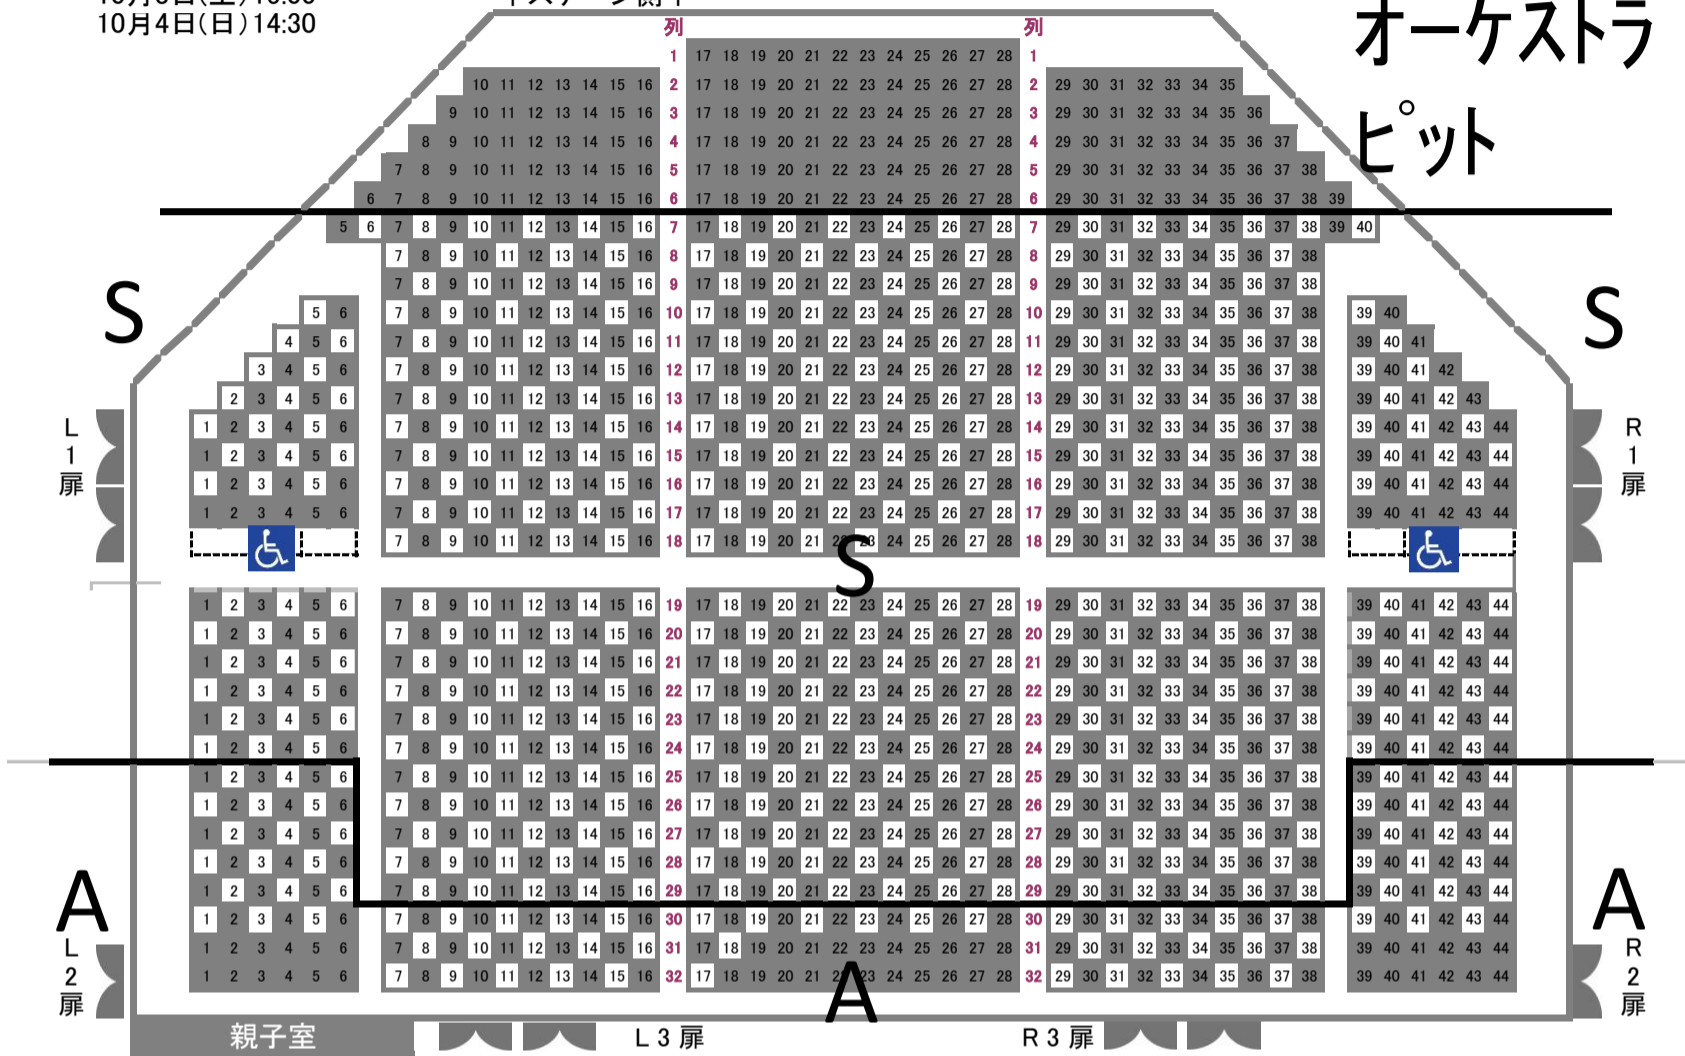

# 文京シビックホール 大ホール座席表

■ 売止席

「眠れる森の美女」公演座席表

10月3日(土) 15:00  
10月4日(日) 14:30

1階席

↑ ステージ側 ↑

オーケストラ  
ピット

2階席

■ 売止席