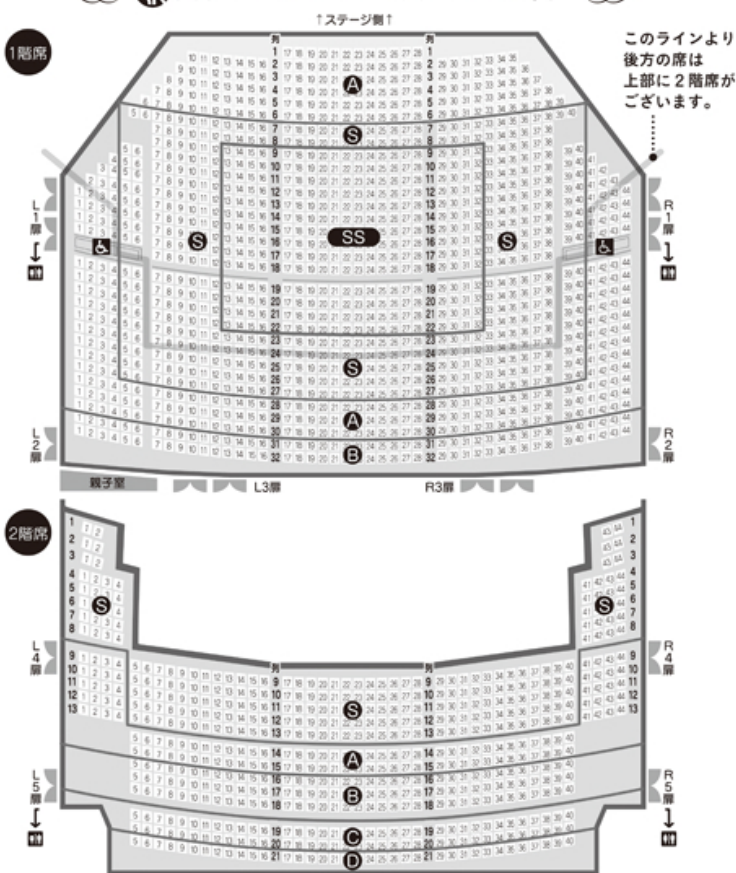

### 文京シビックホール 大ホール座席表

このラインより  
後方の席は  
上部に2階席が  
ございます。