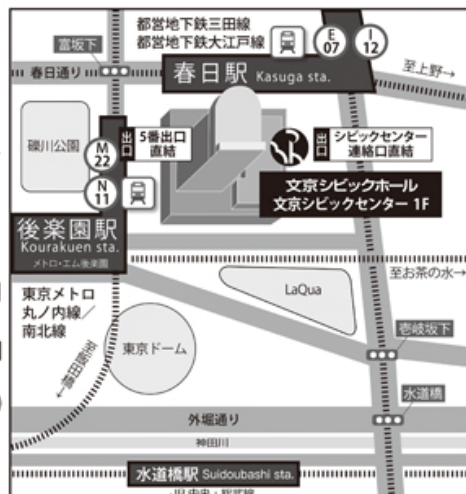

響きの森 プレミアム・コンテンツ

出演者のインタビュー、コンサートの聴きどころなど、コンサートが楽しくなる情報が盛りだくさん!!