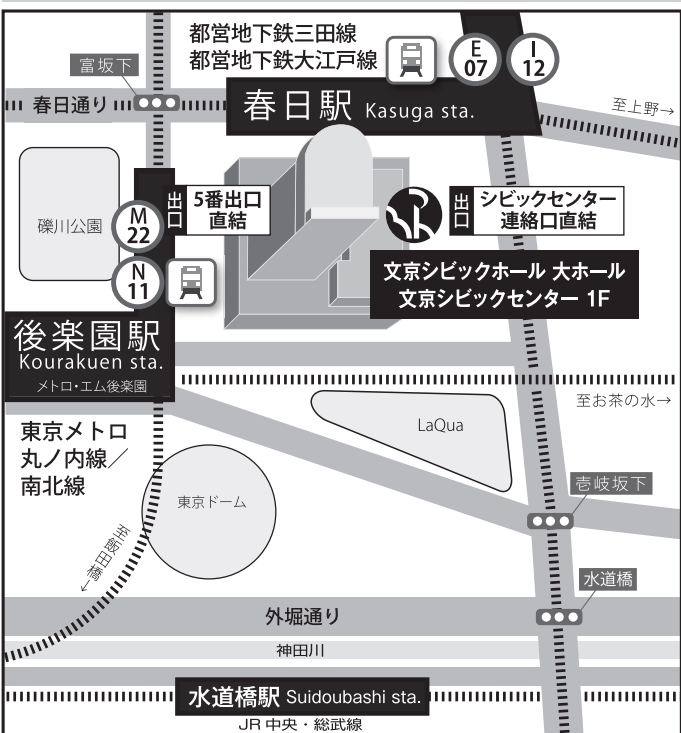

東京フィルハーモニー交響楽団

公式ホームページ&SNS <https://www.tpo.or.jp>

1911年創立。日本最古の歴史を誇り、メンバー約160名、シンフォニーオーケストラと劇場オーケストラの両機能を併せもつ。名誉音楽監督チョン・ミョンフン、首席指揮者アンドレア・パッティストーニ、特別客演指揮者ミハイル・プレトニョフ。自主公演の他、新国立劇場他でのオペラ・バレエ演奏、NHK等での放送演奏など、

高水準の演奏活動を展開。海外公演も積極的に行い、国内外から高い注目を集める。1989年からBunkamuraオーチャードホールとフランチャイズ契約を結んでいる。東京都文京区、千葉県千葉市、長野県軽井沢町、新潟県長岡市と事業提携を結び、各地域との教育的、創造的な文化交流を行っている。

セット券のお求め (1回券の発売日は後日、文京シビックホールHP、広報紙スクエア、チラシ等で発表します。)

シリーズセット券(4回連続券)発売日 **2024年12月21日(土) 10:00~**

S席 19,000円(S席4公演22,500円のところ) **¥3,500 OFF!!**

A席 16,000円(A席4公演18,500円のところ) **¥2,500 OFF!!**

B席 13,500円(B席4公演14,500円のところ) **¥1,000 OFF!!**

・本セット券は全公演同一席となります。公演ごとのお席の変更は承れませんのでご了承ください。

注意事項

- ●未就学児の入場はご遠慮願います。 ●出演者、曲目が変更となる場合がございます。
- ●発売初日はお一人様4セットまでとなります。 ●ご予約後の変更、キャンセルはお受けできません。 ●公演中止の場合を除き、ご購入後の払い戻しはいたしません。 ●車いす席はB席と同料金となります。 ●本セット券は、前シーズンセット券購入者を対象に先行販売を実施しているため、お席のご希望に添いかねる場合がございます。予めご了承ください。 ●販売期間中であっても、予定枚数終了となる場合がございます。

期間限定
2025年
3月31日(月)
まで

シビックチケット (窓口/電話)
03-5803-1111

文京区春日1-16-21 文京シビックセンター2F
(10:00~19:00/土・日・祝日も営業。ただし、12/28~1/4は休業。)

- ●シリーズセット券はシビックチケットでのみ販売いたします。(窓口販売/電話予約)
- ●お電話でのご予約の場合、お支払い・発売場所は以下よりお選びいただけます。
  - ①シビックチケット窓口
  - ②コンビニエンスストア(セブンイレブン/ファミリーマート)
  - ③代金引換郵便(送料・代金引換料等実費をご負担いただきます)

文京シビックホールアクセスマップ

〒112-0003 東京都文京区春日 1-16-21 文京シビックセンター1F
東京メトロ丸ノ内線・南北線「後樂園」駅【直結】
都営三田線・大江戸線「春日」駅【直結】
Bーぐる(文京区コミュニティバス)停留所1番
「文京シビックセンター(春日駅前)」

<https://www.b-academy.jp/access/>