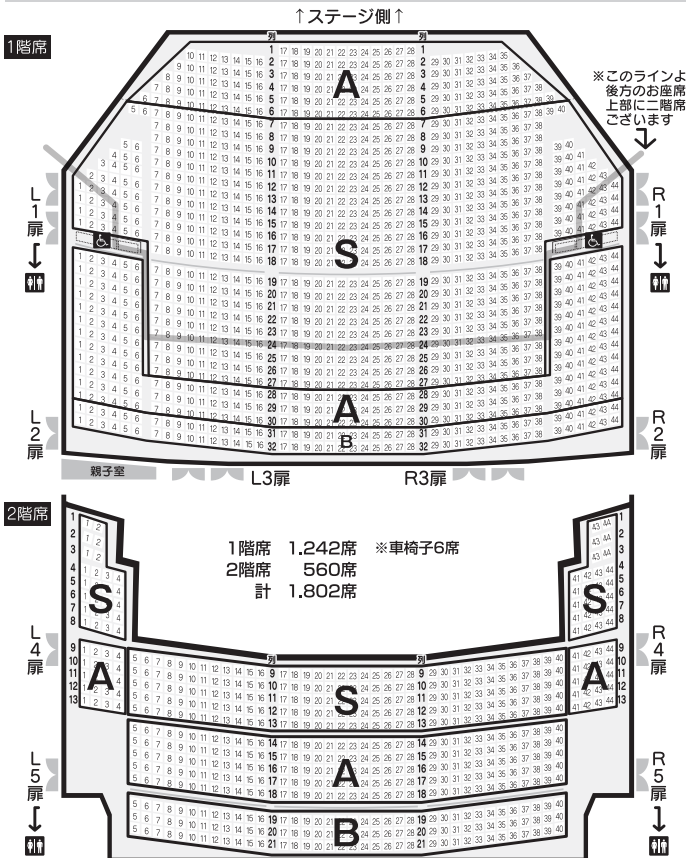

大ホール座席表

文京区、(公財)文京アカデミーと(公財)東京フィルハーモニー交響楽団は、2000年より、オーケストラの演奏活動を通じた相互協力により、地域の芸術文化振興と発展のため、事業提携を結んでいます。