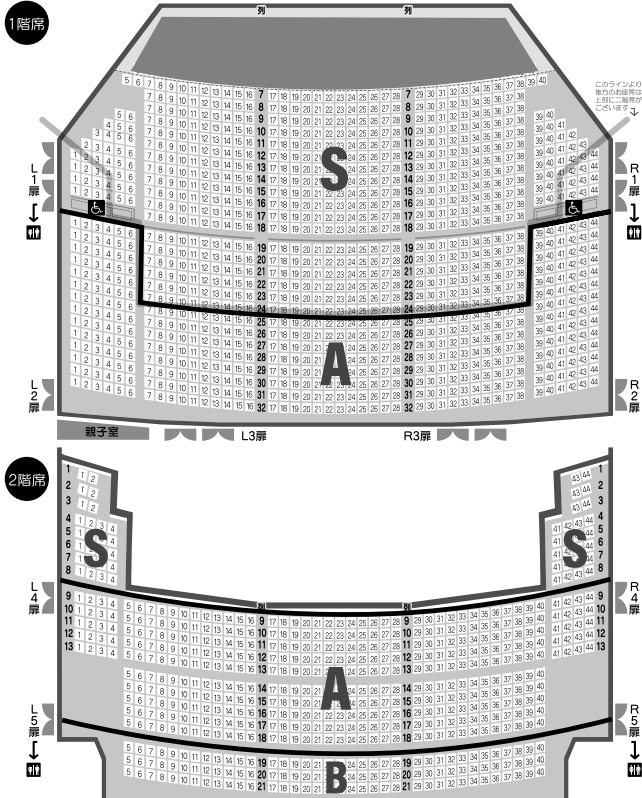

ご来場の皆様にはご不便をお掛けいたしますが、ご理解ご協力を賜りますようお願い申し上げます。なお、本内容は状況に応じて随時見直してまいります。最新の情報は文京シビックホールホームページをご覧ください。

大ホール座席表

↑ステージ側↑

文京シビックホールアクセスマップ

〒112-0003 東京都文京区春日 1-16-21 文京シビックセンター 1F

●交通アクセス

- ・東京メトロ丸の内線・南北線「後樂園」駅【直結】
- ・都営地下鉄三田線・大江戸線「春日」駅【直結】
- ・B-ぐる (文京区コミュニティバス) 停留所1番「文京シビックセンター (春日駅前)」