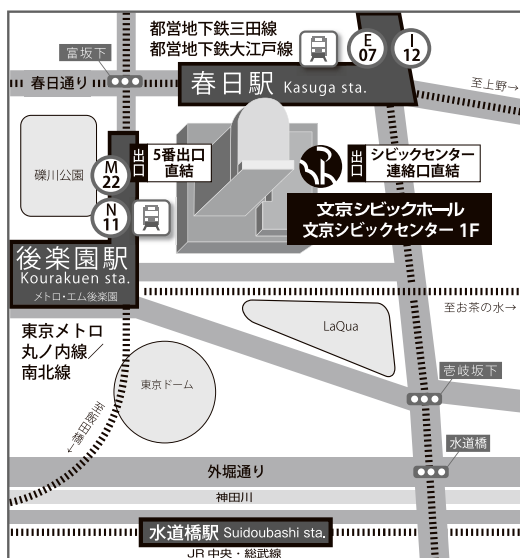

(公演HP)

日程：7/15 (月・祝)、7/21 (日)、
7/26 (金) リハーサル、7/27 (土) 本番

対象：以下の①～③すべてを満たす方

- ①小学1～3年生
- ②上記4日間全日程に参加できる方
- ③公演 (14:30の回) のチケットを2枚 (参加者と保護者分) 以上ご購入の方

定員：30名 (超えた場合は文京区在住・在学の方を優先し、抽選)

費用：無料 応募締切：6月17日 (月) 23:59

お問合せ：シビックホール ホール事業係
03-5803-1103 (平日9:00～17:00)

文京シビックホール 大ホール 座席表

↑ステージ側↑

1階席

このラインより後方のお座席は上部に二階席がございます

※6列目が最前列となります

列	1	2	3	4	5	6	7	8	9	10	11	12	13	14	15	16	17	18	19	20	21	22	23	24	25	26	27	28	29	30	31	32	33	34	35	36	37	38	39	40
席	1	2	3	4	5	6	7	8	9	10	11	12	13	14	15	16	17	18	19	20	21	22	23	24	25	26	27	28	29	30	31	32	33	34	35	36	37	38	39	40

親子室 L1席 L2席 L3席 R3席 R2席

1～18列目まではスロープ式の通路、19列目以降は階段状の通路となっています。

文京シビックホール アクセスマップ

<https://b-academy.jp/access/>

〒112-0003 東京都文京区春日1-16-21 文京シビックセンター1階

- 交通アクセス
- 東京メトロ丸の内線・南北線「後樂園」駅 (直結)
 - 都営地下鉄三田線・大江戸線「春日」駅 (直結)
 - B-ぐる (文京区コミュニティバス) 停留所1番「文京シビックセンター (春日駅前)」

NHKエデュケーショナルが提唱する **あそいく**
過去の公演の様子はこちらからご覧ください

(NHKエデュケーショナルHP)

0才から入場OK!!

響きの森
きつず
プログラム

響きの森きつずプログラムのご案内

2024年8/24 (土)・25 (日) **小ホール** 東京フィル・親子で楽しむ“はじめてのオーケストラ”

2024年11/23 (土・祝) **小ホール** 人形劇団プーク「エルマーとりゅう」