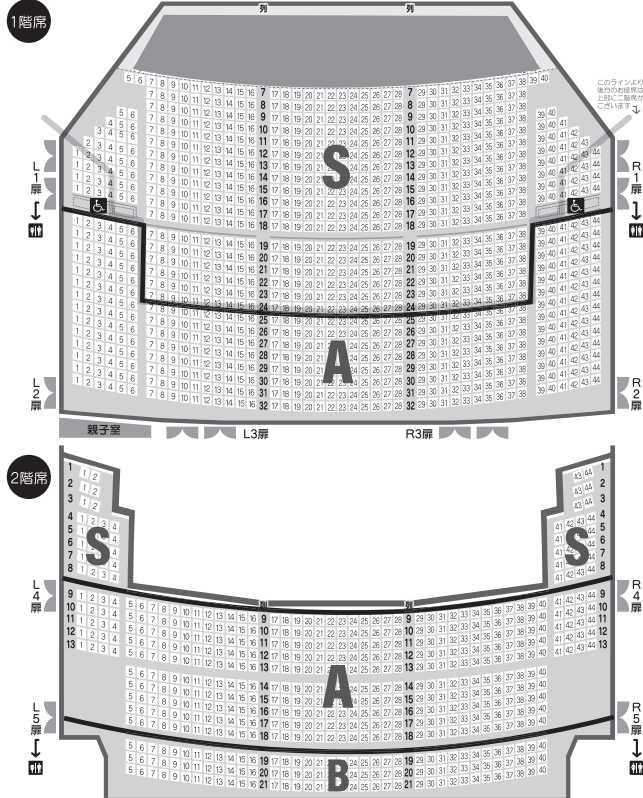

ご来場のみなさまへお知らせとお願い～新型コロナウイルス感染症拡大防止のために～

- ●ご来場の際は必ずマスクを着用してください。マスクを着用されない方は入場いただけません。
- ●ご利用いただける座席を制限しております。お手持ちのチケットに指定された座席以外の利用、座席の移動をご遠慮ください。
- ●咳エチケットをお守りいただきたく、ご協力をお願いいたします。また、大きな声での会話もお控えいただくよう、お願いいたします。
- ●入場時に時間を要するため、お時間に余裕を持ってお越しください。
- ●会場受付(入口)にて検温と手指の消毒を実施します。
- ●検温の結果、37.5℃以上の場合に入場いただけません。
- ●会場内の食事はできません(水分補給は除く)。また、ごみのお持ち帰りをお願いいたします。
- ●会場内のクローカ、カフェの営業はございません。
- ●出演者との面会はできません。花束・プレゼント等のお持ち込みも遠慮ください。
- ●お客様のお名前及びご連絡先の提供にご協力ください。ご提供いただいた個人情報は、来場者から感染者が発生した場合など、必要に応じて保健所等の公共機関へ提供する場合がございます。収集した情報は漏洩防止策を講じて1か月程度保管し、その後廃棄します。

なお、本内容は状況に応じて随時見直してまいります。
ご来場の皆様にはご不便をお掛けいたしますが、ご理解ご協力を賜りますようお願い申し上げます。

また、文京シビックホールでは、新型コロナウイルス感染症防止対策を講じています。ご来場の際は、ホールホームページに掲載の「お客様へのお願い」をご確認ください。