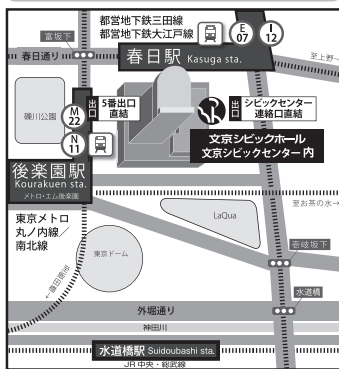

文京シビックホールアクセスマップ

〒112-0003 東京都文京区春日 1-16-21 文京シビックセンター 1F

●交通アクセス

- ・東京メトロ丸ノ内線・南北線「後樂園」駅【直結】
- ・都営地下鉄三田線・大江戸線「春日」駅【直結】
- ・B-ぐる(文京区コミュニティバス) 停留所1番