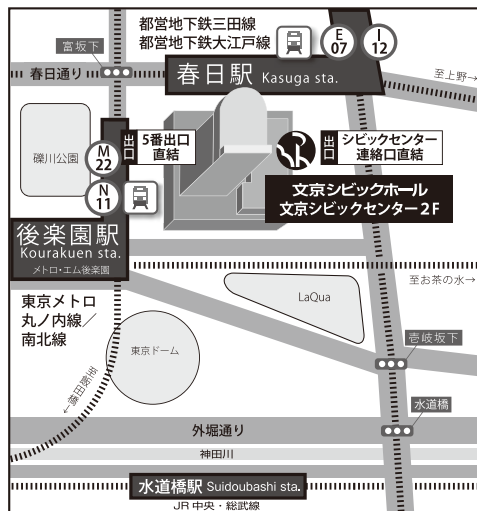

響きの森 プレミアム・コンテンツ

出演者のインタビュー、コンサートの聴きどころなど
コンサートが楽しくなる情報が盛りだくさん!!