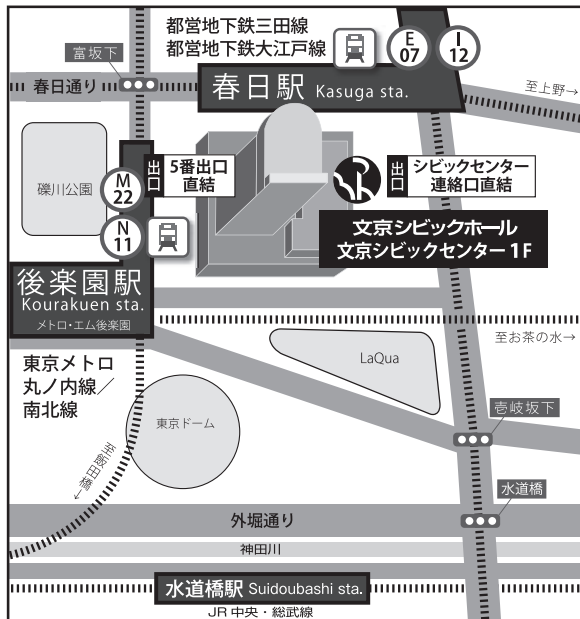

〔バレエ〕高木 淑子バレエスクール

〔制作〕NPO 法人チッタディーノオペラ振興会

大ホール座席表

↑ステージ側↑

文京シビックホールアクセスマップ

〒112-0003 東京都文京区春日 1-16-21 文京シビックセンター1F

●交通アクセス

- ・東京メトロ丸ノ内線・南北線「後樂園」駅【直結】
- ・都営地下鉄三田線・大江戸線「春日」駅【直結】
- ・B-ぐる (文京区コミュニティバス) 停留所1番「文京シビックセンター (春日駅前)」

<https://www.b-academy.jp/hall/>