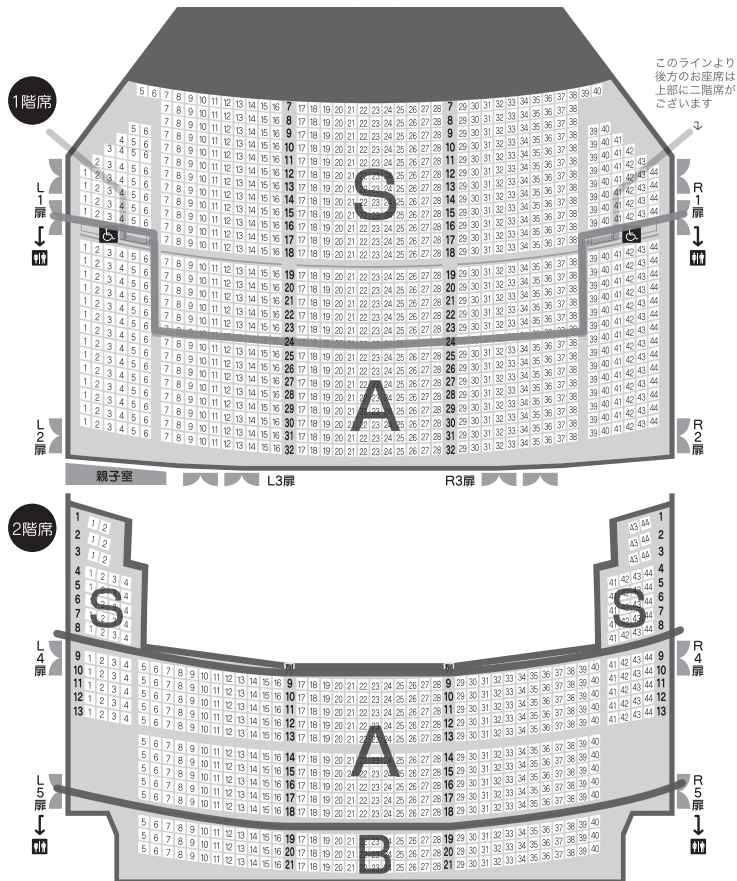

〔バレエ〕高木 淑子バレエスクール

〔制作〕NPO 法人チッタディーノオペラ振興会

大ホール座席表

↑ステージ側↑

文京シビックホールアクセスマップ

〒112-0003 東京都文京区春日 1-16-21 文京シビックセンター1F

●交通アクセス

- ・東京メトロ丸ノ内線・南北線「後樂園」駅【直結】
- ・都営地下鉄三田線・大江戸線「春日」駅【直結】
- ・B-ぐる (文京区コミュニティバス) 停留所1番「文京シビックセンター (春日駅前)」