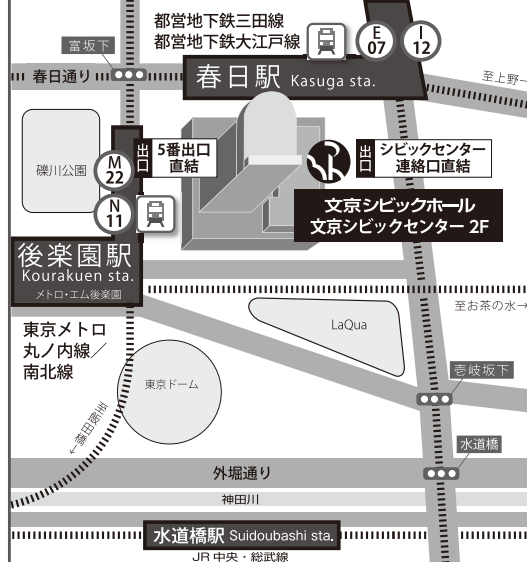

シビックホール メンバーズ

インターネット限定の会員制度

文京シビックホールの主催・共催公演チケットを一般発売日より早く、座席を選択して購入できる、インターネット限定の会員制度です。

入会金・会費は無料！シビックホールメンバーズをどうぞご利用ください。

※購入にかかる手数料等の詳細は、シビックホールメンバーズWebページをご確認ください。

入会条件

- ●インターネット環境をお持ちの方。
  PC・スマートフォンに対応。
- ●個人用メールアドレスをお持ちの方。
  メールアドレスがそのまま会員IDになります。
- ●公益財団法人文京アカデミー及び株式会社びあが運営する「シビックホールメンバーズ」利用規約に同意できる方。

シビックホールメンバーズ会員メリット

- ●入会金・年会費は無料。PC・スマートフォンをお持ちの方なら、どなたでも登録いただけます。
- ●一般発売日より早く主催・共催公演チケットを、座席を選択して予約購入できます。
  ※一部対象外の公演もございます。
- ●一般発売の初日から座席を選択して購入できます。
  ※一部スマートフォンからはお席の選択はできません（自動配席になります）。
- ●多様な決済方法・引取方法で、いつでも手軽にチケットを入手できます。
- ●メンバーズ限定のメールマガジンを発行し、チケット発売情報をお届けします。

ご登録はこちらから

小ホール座席表

		舞台																									
1 扉	列	1	2	3	4	5	6	A	7	8	9	10	11	12	13	14	15	16	17	B	18	19	20	21	22	23	6 扉
	列	1	2	3	4	5	6	B	7	8	9	10	11	12	13	14	15	16	17	B	18	19	20	21	22	23	
	列	1	2	3	4	5	6	C	7	8	9	10	11	12	13	14	15	16	17	C	18	19	20	21	22	23	
	列	1	2	3	4	5	6	D	7	8	9	10	11	12	13	14	15	16	17	D	18	19	20	21	22	23	
	列	1	2	3	4	5	6	E	7	8	9	10	11	12	13	14	15	16	17	E	18	19	20	21	22	23	
	列	1	2	3	4	5	6	F	7	8	9	10	11	12	13	14	15	16	17	F	18	19	20	21	22	23	
	列	1	2	3	4	5	6	G	7	8	9	10	11	12	13	14	15	16	17	G	18	19	20	21	22	23	
	列	1	2	3	4	5	6	H	7	8	9	10	11	12	13	14	15	16	17	H	18	19	20	21	22	23	
	列	1	2	3	4	5	6	I	7	8	9	10	11	12	13	14	15	16	17	I	18	19	20	21	22	23	
	列	1	2	3	4	5	6	J	7	8	9	10	11	12	13	14	15	16	17	J	18	19	20	21	22	23	
	列	1	2	3	4	5	6	K	7	8	9	10	11	12	13	14	15	16	17	K	18	19	20	21	22	23	
	列	1	2	3	4	5	6	L	7	8	9	10	11	12	13	14	15	16	17	L	18	19	20	21	22	23	
	列	1	2	3	4	5	6	M	7	8	9	10	11	12	13	14	15	16	17	M	18	19	20	21	22	23	

※小ホールにはシートクッションのご用意はございません。

B列目以降はすべて階段状の通路となっています。
(ホール内にエレベーター等の設置はございません。)

文京シビックホール アクセスマップ

〒112-0003 東京都文京区春日1-16-21 文京シビックセンター2F

- ●東京メトロ丸ノ内線・南北線「後樂園」駅（直結）
- ●都営地下鉄三田線・大江戸線「春日」駅（直結）
- ●B-ぐる（文京区コミュニティバス）停留所1番「文京シビックセンター（春日駅前）」

<https://www.b-academy.jp/access/>

響きの森きつずプログラムのご案内

0才から入場OK!!

響きの森
きつず
プログラム

文京シビックホールでは年間を通して様々な子ども向け公演を行っています。
ご家族でご来場ください！

3/1(土)・2(日)	小ホール	フルーツの国のおんがくパーティー♪
6/7(土)	小ホール	人形劇団ブーク「三匹のやぎのがらがらどん」 「ぼちぼちいこか」
8/23(土)・24(日)	小ホール	東京フィル・親子で楽しむ“はじめてのオーケストラ”