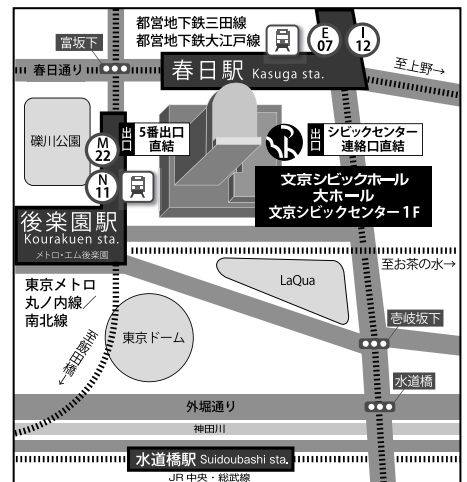

チェロ
門脇大樹
(日本フィルハーモニー交響楽団
ソロ・チェロ)

チェロ
村井 将
(NHK交響楽団)

コントラバス
石川 徹
(長岡京室内アンサンブル)

チェンバロ
重岡麻衣
(バッハ・コレギウム・
ジャパン)

夜クラシック・シリーズとは — 年間4回、人気実力派アーティストが気さくなトークを交え、得意とする名曲の数々を披露する室内楽シリーズ。シリーズテーマ曲「月の光」を、様々な楽器編成でお聴きいただけるのも、楽しみの一つです。

〒112-0003
東京都文京区春日 1-16-21
文京シビックセンター1階
<https://www.b-academy.jp/access/>

- 交通アクセス
- 東京メトロ丸の内線・南北線「後樂園」駅 [直結]
 - 都営地下鉄三田線・大江戸線「春日」駅 [直結]
 - B-ぐる (文京区コミュニティバス) 停留所1番
 - 「文京シビックセンター」(春日駅前)

響きの森 プレミアム・コンテンツ