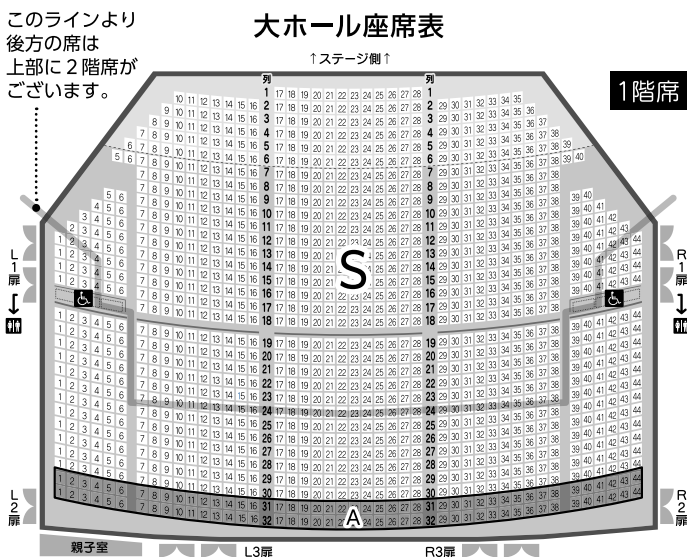

チェロ
門脇大樹
(日本フィルハーモニー交響楽団
ソロ・チェロ)

チェロ
村井 将
(NHK交響楽団)

コントラバス
石川 徹
(長岡京室内アンサンブル)

チェンバロ
重岡麻衣
(バッハ・コレギウム・
ジャパン)

夜クラシック・シリーズとは — 年間4回、人気実力派アーティストが気さくなトークを交え、得意とする名曲の数々を披露する室内楽シリーズ。シリーズテーマ曲「月の光」を、様々な楽器編成でお聴きいただけるのも、楽しみの一つです。