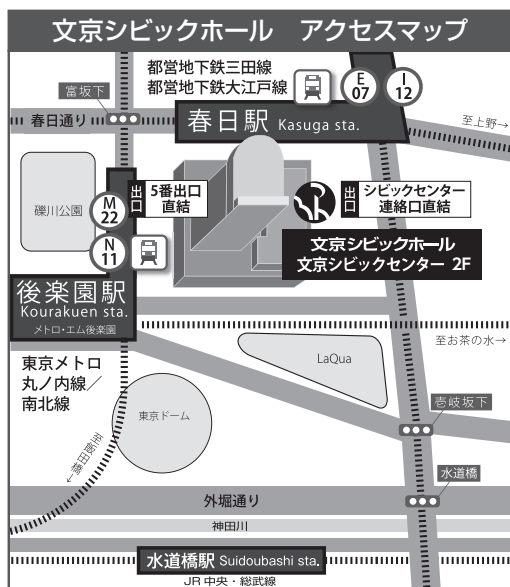

**ベビーカーで
ご来場の皆さま**

ベビーカーは客席内には
お持ちこみいただけません。
ロビーに「ベビーカー置き
場」がございますので、適
宜ご利用くださいませ。な
お、貴重品の管理はお客様
ご自身でお願いいたします。

シビックホール メンバーズ インターネット限定の会員制度

文京シビックホールの主催・共催公演チケットを一般発売日より早く、
座席を選択して購入できる、インターネット限定の会員制度。入会金・会費は無料!
インターネットを使用したシビックホールメンバーズをどうぞご利用ください。
<http://b-civichall.pia.jp/>

入会条件

- インターネット環境をお持ちの方。
PC・スマートフォンに対応。
- 個人用メールアドレスをお持ちの方。
メールアドレスがそのまま会員IDになります。
- 公益財団法人文京アカデミー及び株式会社
びあが運営する「シビックホールメンバーズ」
利用規約に同意できる方。

シビックホールメンバーズ会員メリット

- 入会金・年会費は無料。PC・スマートフォンをお持ちの方なら、どなたでもご登録いただけます。
- 一般発売日より早く主催・共催公演チケットを、座席を選択して予約購入できます。
※一部対象外の公演もございます。
- 一般発売の初日から座席を選択して購入できます。
※一部スマートフォン(ios端末など)からはお席の選択はできません。(自動配席になります。)
- 多様な決済方法・引取方法で、いつでも手軽にチケットを入手できます。
- メンバーズ限定のメールマガジンを発行し、チケット発売情報をお届けします。

文京シビックホール 小ホール 座席表 [325席]

舞台																										
列									列																	
1	2	3	4	5	6	7	A	8	9	10	11	12	13	14	15	16	17	18	A	19	20	21	22	23	24	25
1	2	3	4	5	6	7	B	8	9	10	11	12	13	14	15	16	17	18	B	19	20	21	22	23	24	25
1	2	3	4	5	6	7	C	8	9	10	11	12	13	14	15	16	17	18	C	19	20	21	22	23	24	25
1	2	3	4	5	6	7	D	8	9	10	11	12	13	14	15	16	17	18	D	19	20	21	22	23	24	25
1	2	3	4	5	6	7	E	8	9	10	11	12	13	14	15	16	17	18	E	19	20	21	22	23	24	25
1	2	3	4	5	6	7	F	8	9	10	11	12	13	14	15	16	17	18	F	19	20	21	22	23	24	25
1	2	3	4	5	6	7	G	8	9	10	11	12	13	14	15	16	17	18	G	19	20	21	22	23	24	25
1	2	3	4	5	6	7	H	8	9	10	11	12	13	14	15	16	17	18	H	19	20	21	22	23	24	25
1	2	3	4	5	6	7	I	8	9	10	11	12	13	14	15	16	17	18	I	19	20	21	22	23	24	25
1	2	3	4	5	6	7	J	8	9	10	11	12	13	14	15	16	17	18	J	19	20	21	22	23	24	25
1	2	3	4	5	6	7	K	8	9	10	11	12	13	14	15	16	17	18	K	19	20	21	22	23	24	25
1	2	3	4	5	6	7	L	8	9	10	11	12	13	14	15	16	17	18	L	19	20	21	22	23	24	25
1	2	3	4	5	6	7	M	8	9	10	11	12	13	14	15	16	17	18	M	19	20	21	22	23	24	25

※小ホールにはシートクッションの
ご用意はございません。

〒112-0003 東京都文京区春日1-16-21 文京シビックセンター2F

- 交通アクセス**
- 東京メトロ丸ノ内線・南北線「後樂園」駅(直結)
 - 都営地下鉄三田線・大江戸線「春日」駅(直結)
 - B-ぐる(文京区コミュニティバス)停留所1番「文京シビックセンター(春日駅前)」

<https://www.b-academy.jp/access/>