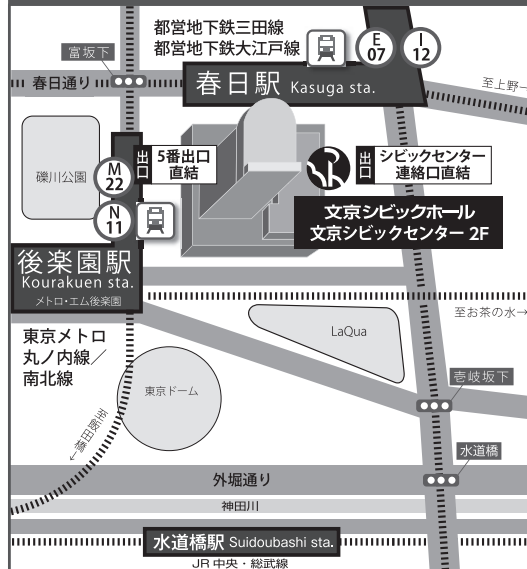

ベビーカーでご来場のお客様へ

ベビーカーは客席内にはお持ち込みいただけません。ロビーに「ベビーカー置き場」がございますので、適宜ご利用ください。
なお、貴重品の管理はお客様ご自身でお願いいたします。

シビックホール メンバーズ インターネット限定の会員制度

文京シビックホールの主催・共催公演チケットを一般発売日より早く、座席を選択して購入できる、インターネット限定の会員制度です。
入会金・会費は無料！シビックホールメンバーズをどうぞご利用ください。

入会条件

- インターネット環境をお持ちの方。
PC・スマートフォンに対応。
- 個人用メールアドレスをお持ちの方。
メールアドレスがそのまま会員IDになります。
- 公益財団法人文京アカデミー及び株式会社びあが運営する「シビックホールメンバーズ」利用規約に同意できる方。

シビックホールメンバーズ会員メリット

- 入会金・年会費は無料。PC・スマートフォンをお持ちの方なら、どなたでも登録いただけます。
- 一般発売日より早く主催・共催公演チケットを、座席を選択して予約購入できます。
※一部対象外の公演もございます。
- 一般発売の初日から座席を選択して購入できます。
※一部スマートフォンからはお席の選択はできません（自動配席になります）。
- 多様な決済方法・引取方法で、いつでも手軽にチケットを入手できます。
- メンバーズ限定のメールマガジンを発行し、チケット発売情報をお届けします。

小ホール座席表

1 扉													6 扉												
舞台													舞台												
列													列												
1	2	3	4	5	6	A	7	8	9	10	11	12	13	14	15	16	17	A	18	19	20	21	22	23	
1	2	3	4	5	6	B	7	8	9	10	11	12	13	14	15	16	17	B	18	19	20	21	22	23	
1	2	3	4	5	6	C	7	8	9	10	11	12	13	14	15	16	17	C	18	19	20	21	22	23	
1	2	3	4	5	6	D	7	8	9	10	11	12	13	14	15	16	17	D	18	19	20	21	22	23	
1	2	3	4	5	6	E	7	8	9	10	11	12	13	14	15	16	17	E	18	19	20	21	22	23	
1	2	3	4	5	6	F	7	8	9	10	11	12	13	14	15	16	17	F	18	19	20	21	22	23	
1	2	3	4	5	6	G	7	8	9	10	11	12	13	14	15	16	17	G	18	19	20	21	22	23	
1	2	3	4	5	6	H	7	8	9	10	11	12	13	14	15	16	17	H	18	19	20	21	22	23	
1	2	3	4	5	6	I	7	8	9	10	11	12	13	14	15	16	17	I	18	19	20	21	22	23	
1	2	3	4	5	6	J	7	8	9	10	11	12	13	14	15	16	17	J	18	19	20	21	22	23	
1	2	3	4	5	6	K	7	8	9	10	11	12	13	14	15	16	17	K	18	19	20	21	22	23	
1	2	3	4	5	6	L	7	8	9	10	11	12	13	14	15	16	17	L	18	19	20	21	22	23	
1	2	3	4	5	6	M	7	8	9	10	11	12	13	14	15	16	17	M	18	19	20	21	22	23	

※小ホールにはシートクッションのご用意はございません。

B列目以降はすべて階段状の通路となっています。
(ホール内にエレベーター等の設置はございません)

文京シビックホール アクセスマップ

〒112-0003 東京都文京区春日1-16-21 文京シビックセンター2F

- 東京メトロ丸の内線・南北線「後樂園」駅（直結）
- 都営地下鉄三田線・大江戸線「春日」駅（直結）
- Bへぐる（文京区コミュニティバス）停留所1番「文京シビックセンター（春日駅前）」