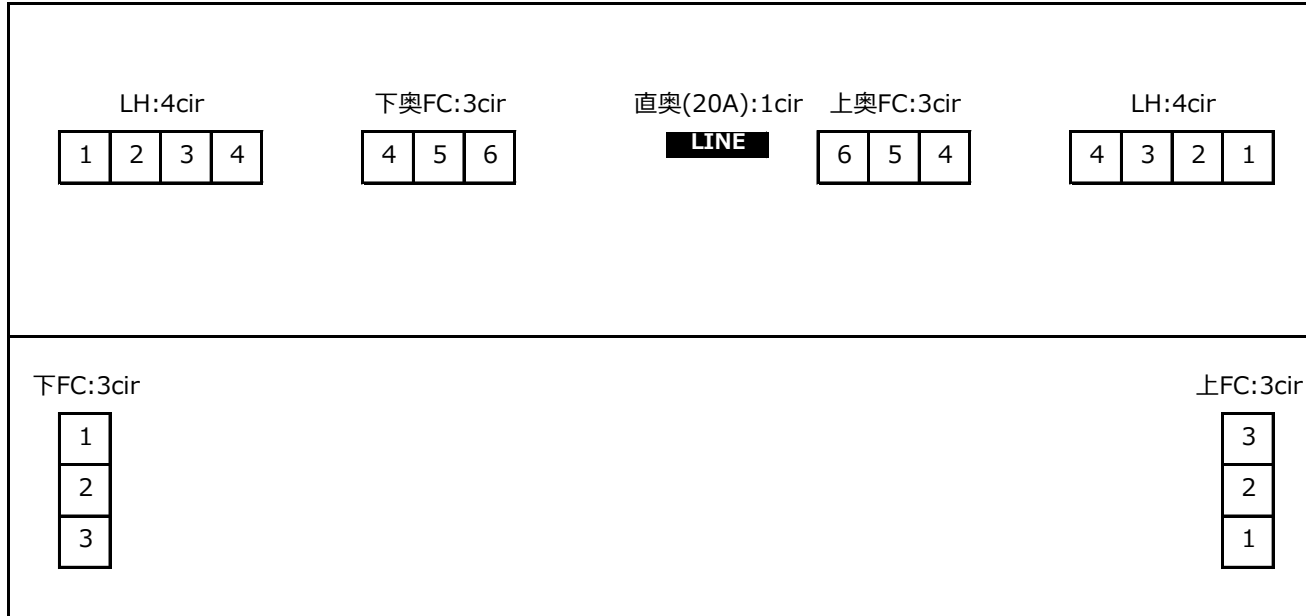

# 文京シビックホール・小ホール STAGE回路 (2017/5/1現在)

下キャットウォーク:2cir

上キャットウォーク:2cir

下WC:2cir

上WC:2cir

**LINE** 直下(30A):3cir

**DMX** DMX: 2系統

下WC:2cir

上WC:2cir

下客WC:2cir

上客WC:2cir

下客WC:2cir

上客WC:2cir

※Stage回路: 「直奥」以外、全て30A (直奥: 20A)

仮設電源 (音響と共用)

- ・下手操作盤奥 : 単相3線 100A (30A C型×5、20AT型×10)
- ・上手キャットウォーク : 3相4線 100A (30A C型×9) ※照明基幹トランスより分岐