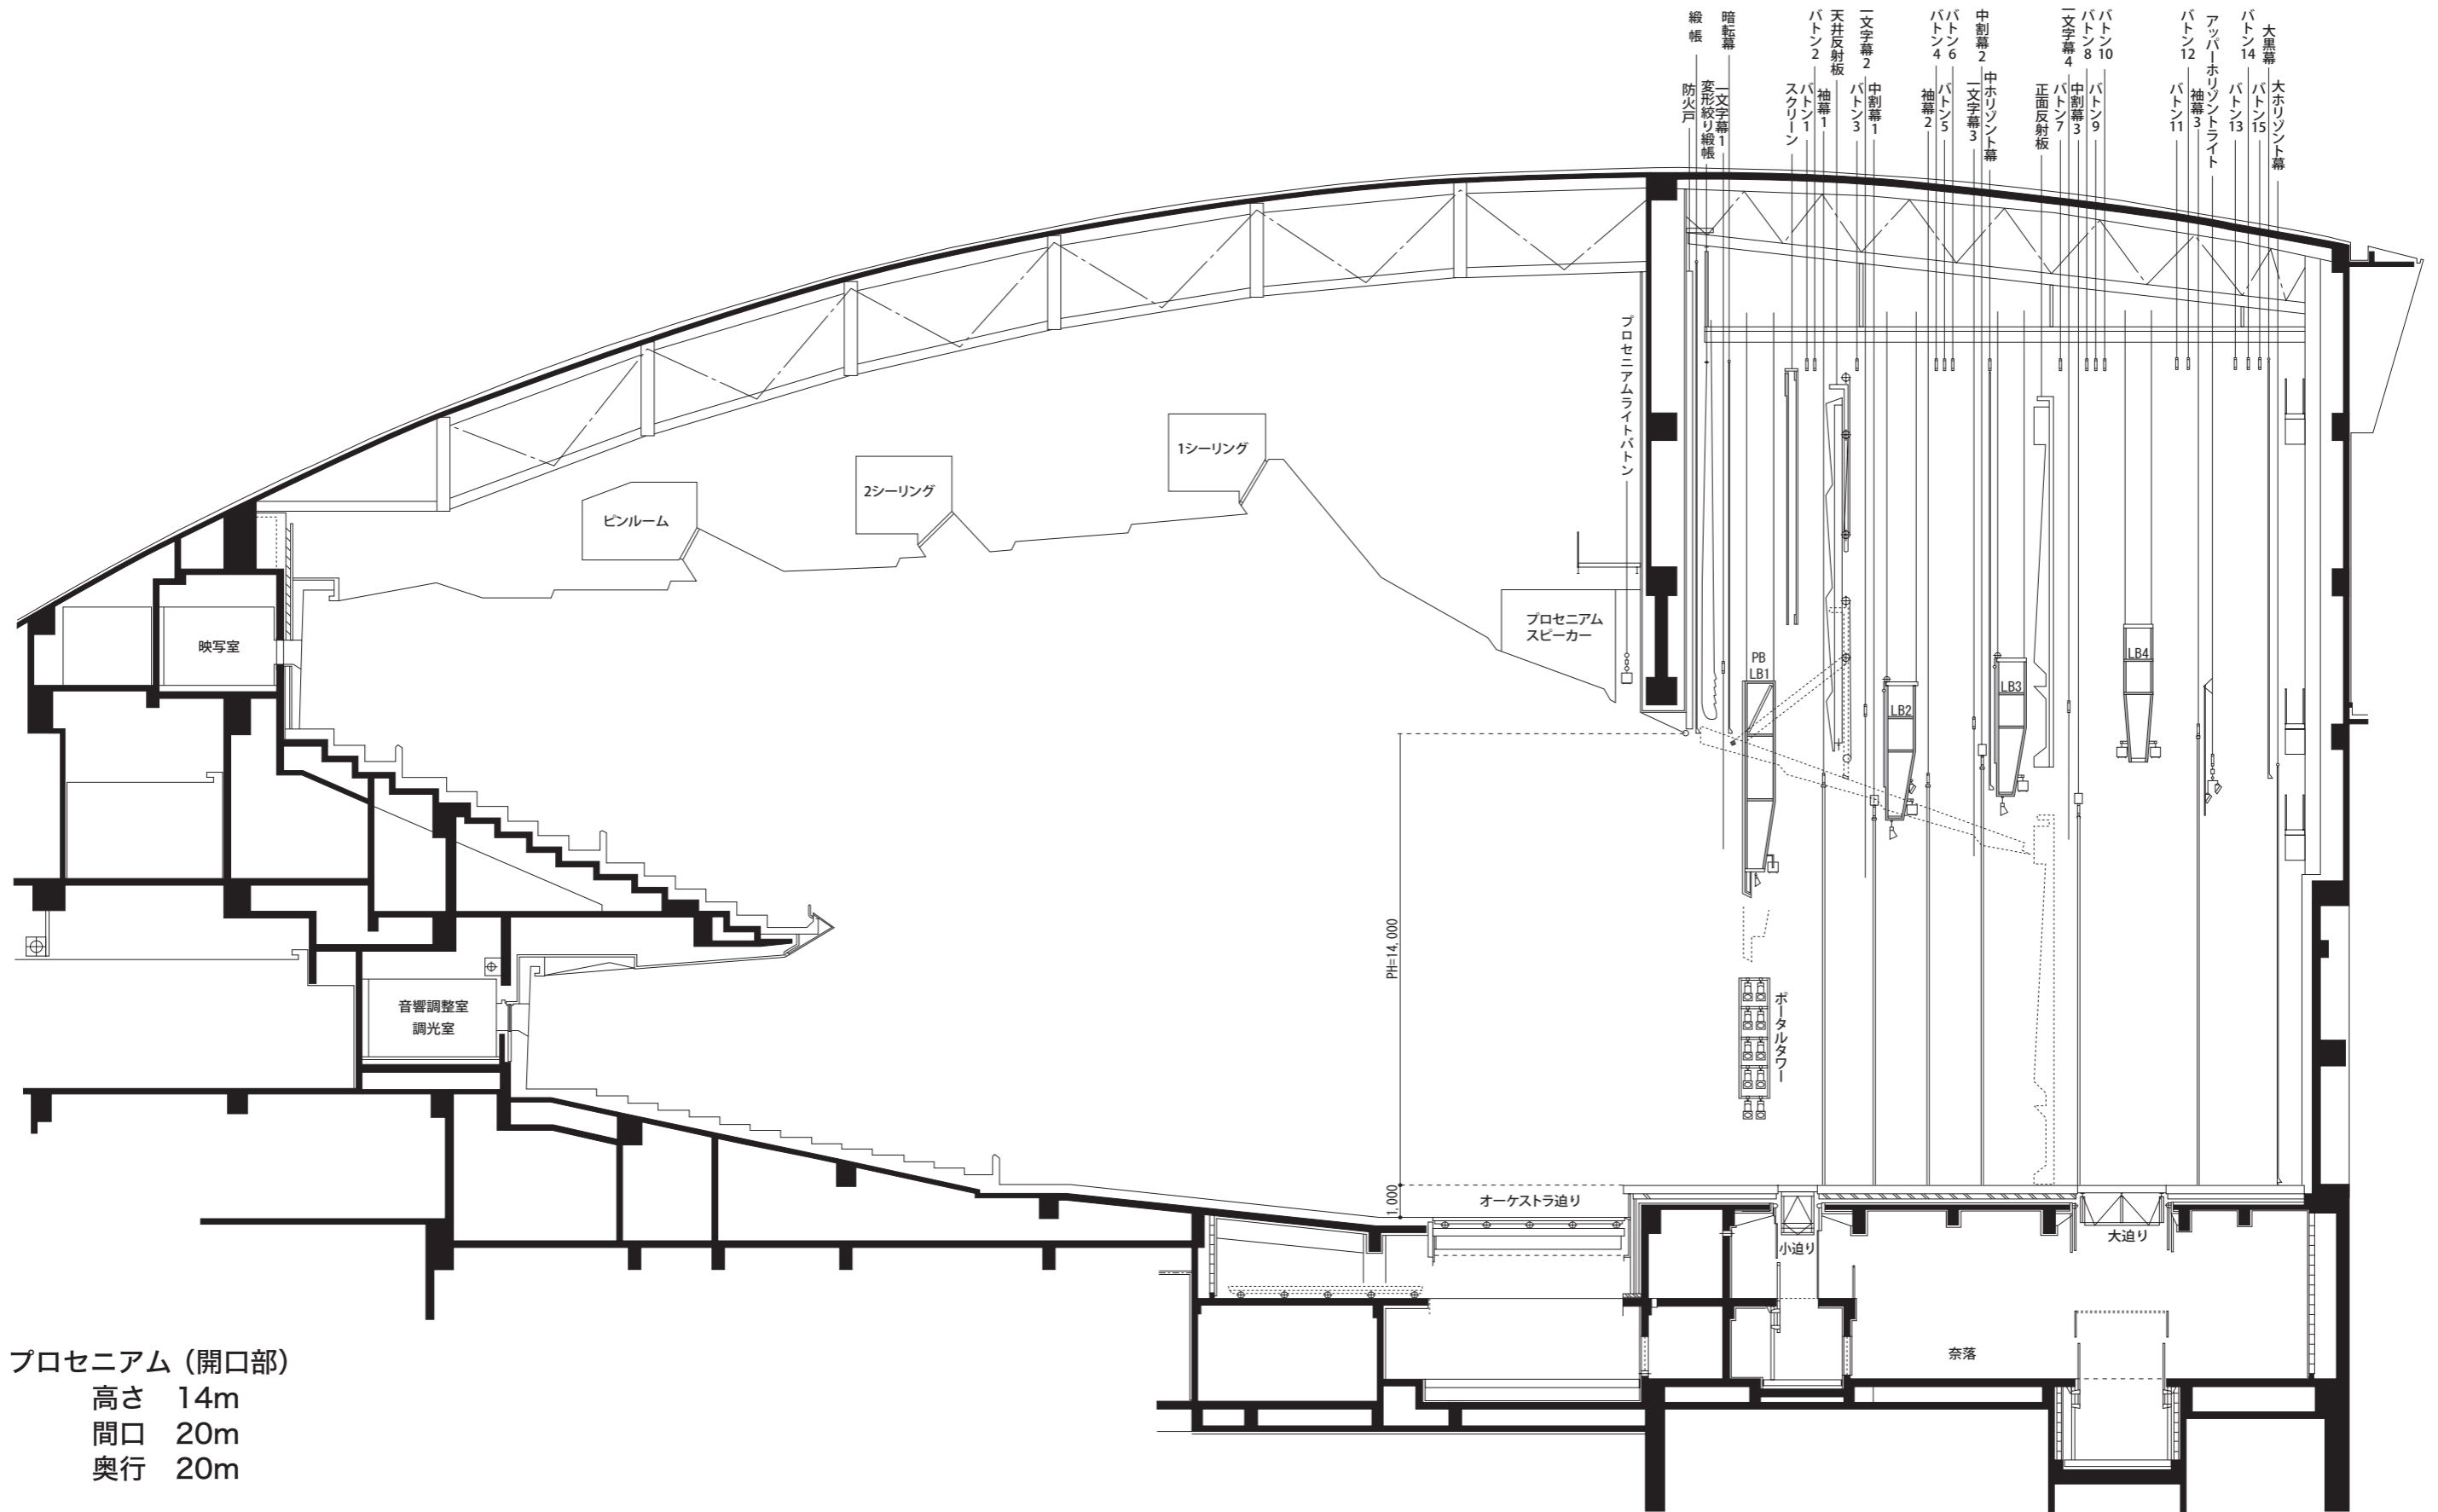

文京シビックホール 大ホール舞台断面図 1/200

プロセニウム（開口部）
 高さ 14m
 間口 20m
 奥行 20m

1m