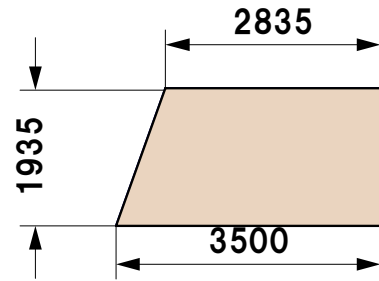

大迫り

文京シビックホール オケ台完成図 1/100

四段目 H=848

三段目 H=636

二段目 H=424

一段目 H=212

オーケストラ台 各パーツ寸法