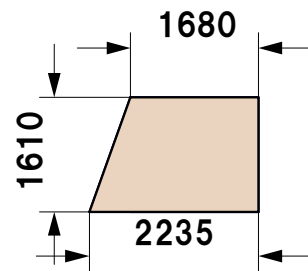

大迫り

文京シビックホール オケ台完成図 1/100

四段目 H=848

三段目 H=636

二段目 H=424

一段目 H=212

オーケストラ台 各パーツ寸法