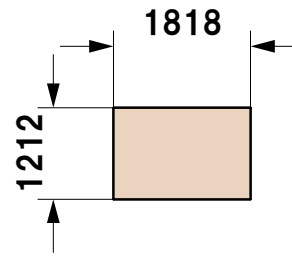

大迫り

文京シビックホール オケ台完成図 1/100

四段目 H=848

三段目 H=636

二段目 H=424

一段目 H=212

オーケストラ台 各パーツ寸法