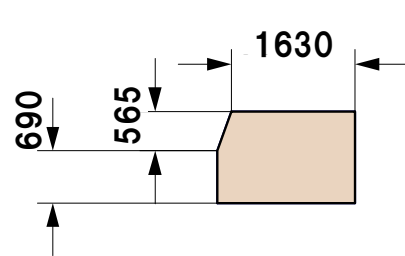

大迫り

文京シビックホール オケ台完成図 1/100

四段目 H=848

三段目 H=636

二段目 H=424

一段目 H=212

オーケストラ台 各パーツ寸法