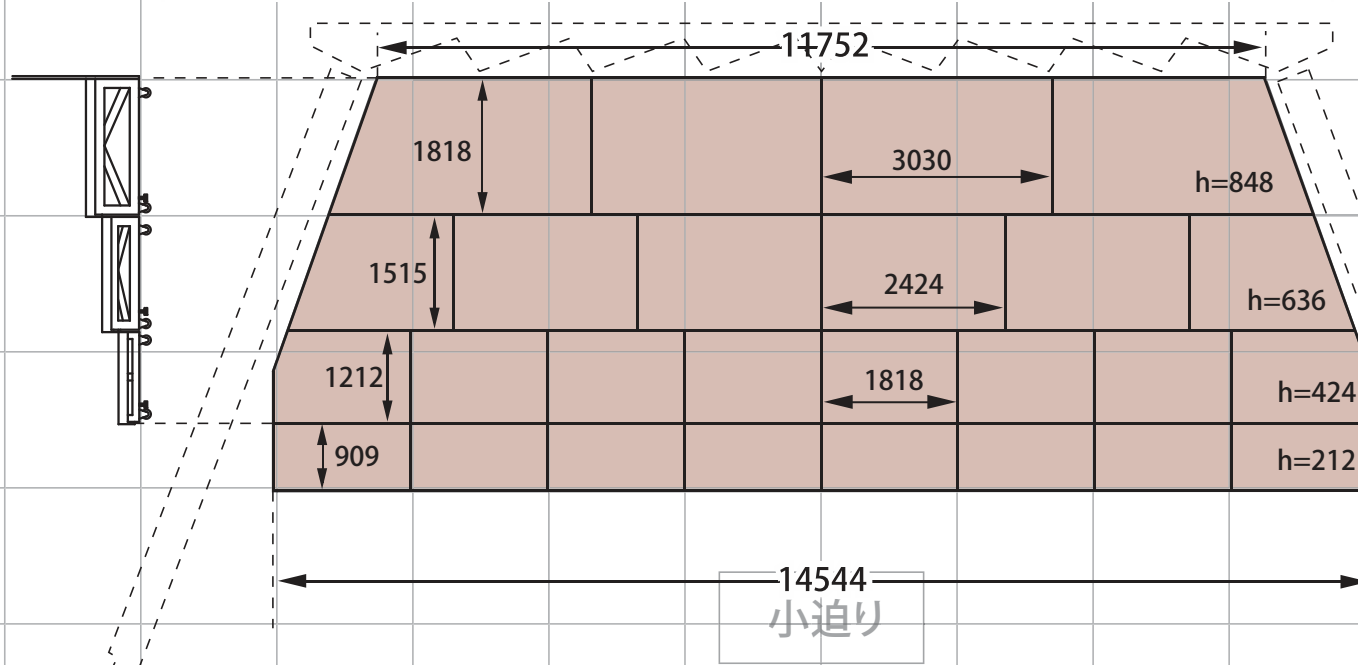

大迫り

文京シビックホール オケ台完成図 1/100

四段目 H=848

三段目 H=636

二段目 H=424

一段目 H=212

オーケストラ台 各パーツ寸法