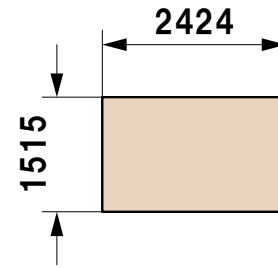

大迫り

文京シビックホール オケ台完成図 1/100

四段目 H=848

三段目 H=636

二段目 H=424

一段目 H=212

オーケストラ台 各パーツ寸法