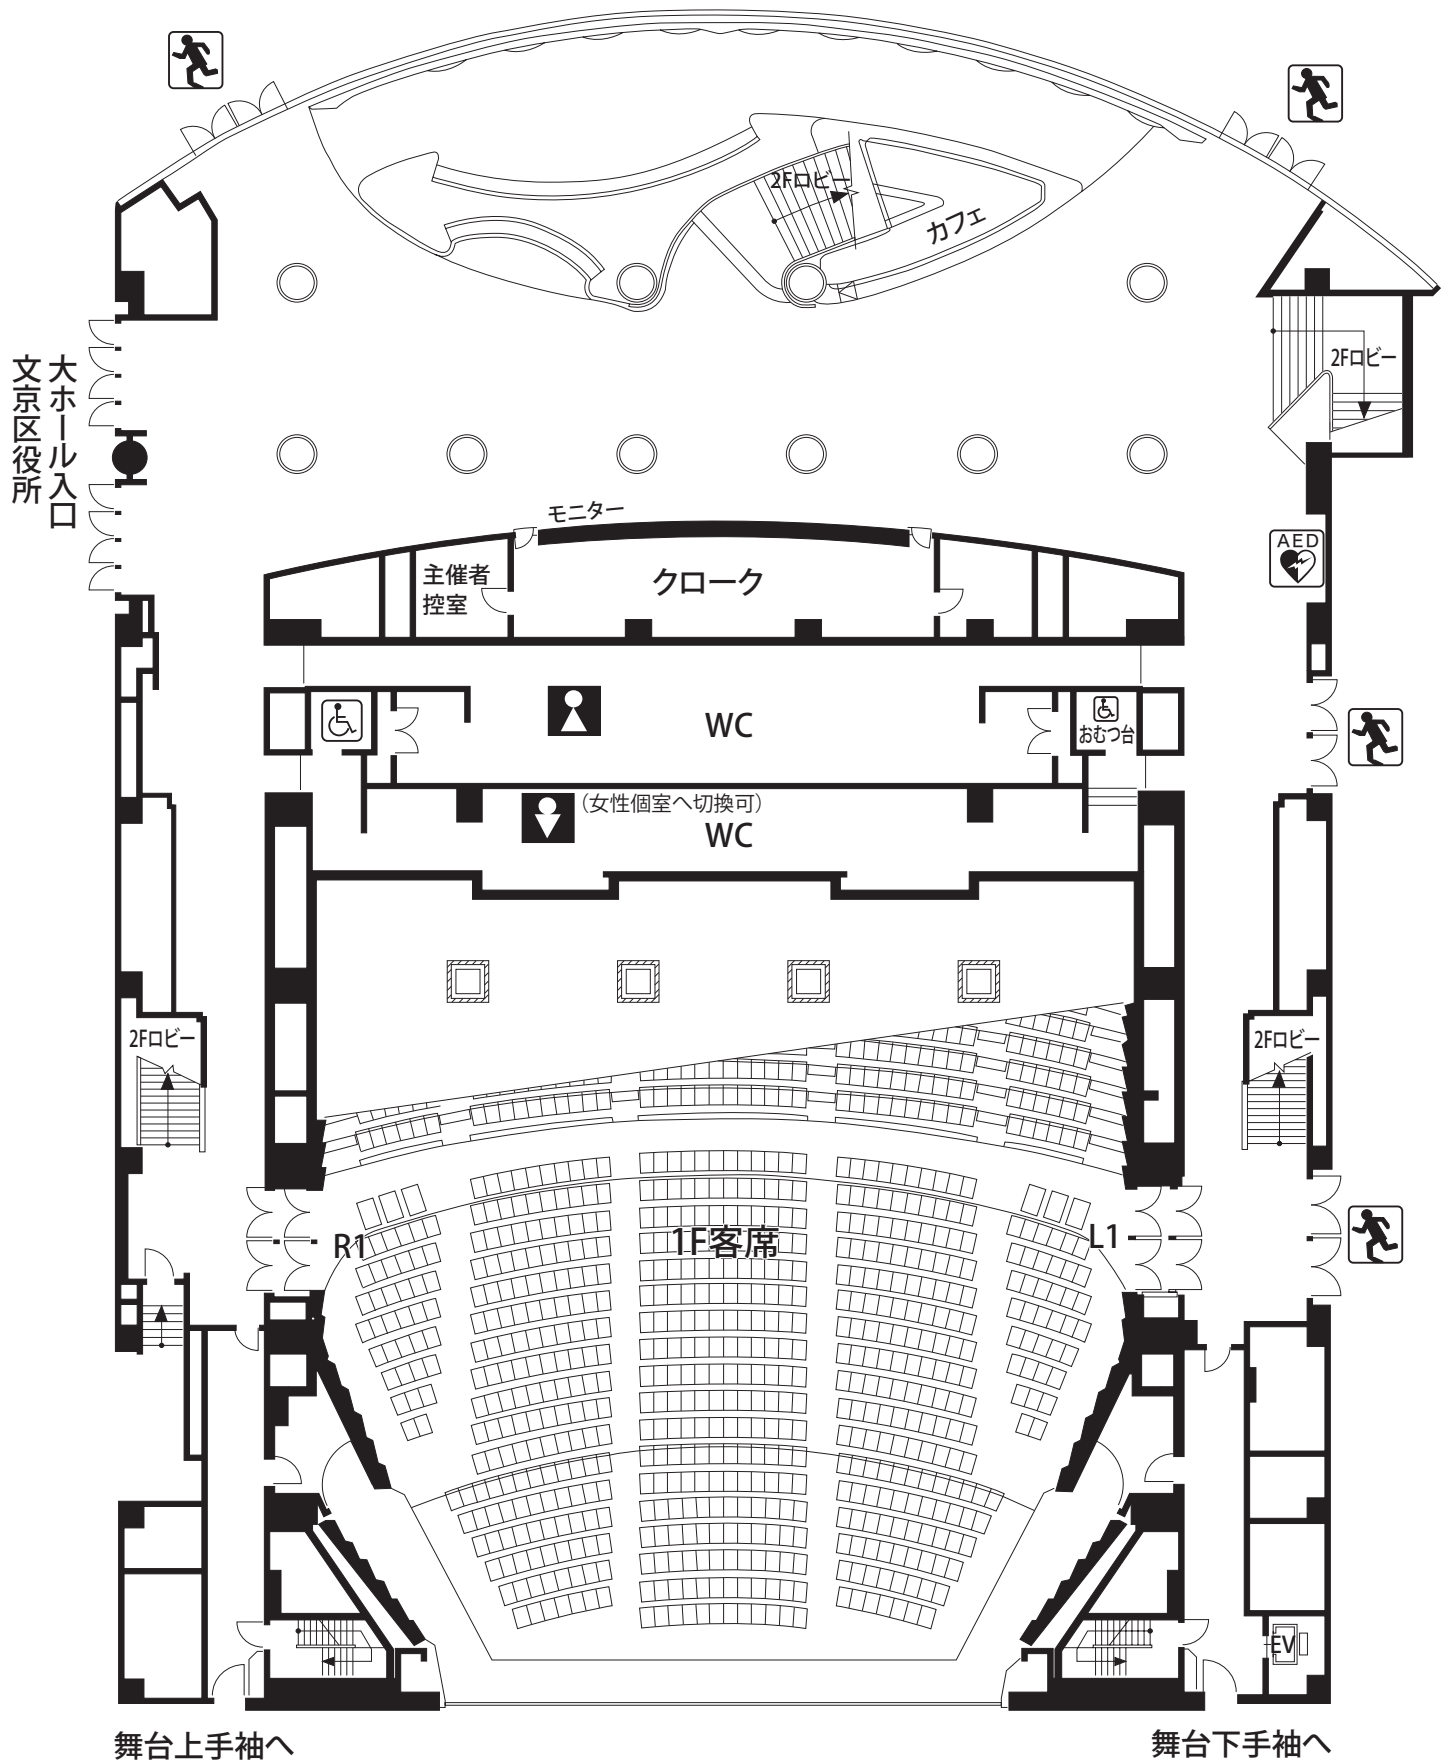

文京シビックホール 大ホール 1Fロビー

非常口は通常締め切りです。

文京シビックホール 大ホール 2Fロビー

音響室と調光室は関係者以外立ち入り禁止です。

文京シビックホール 大ホール 3Fロビー