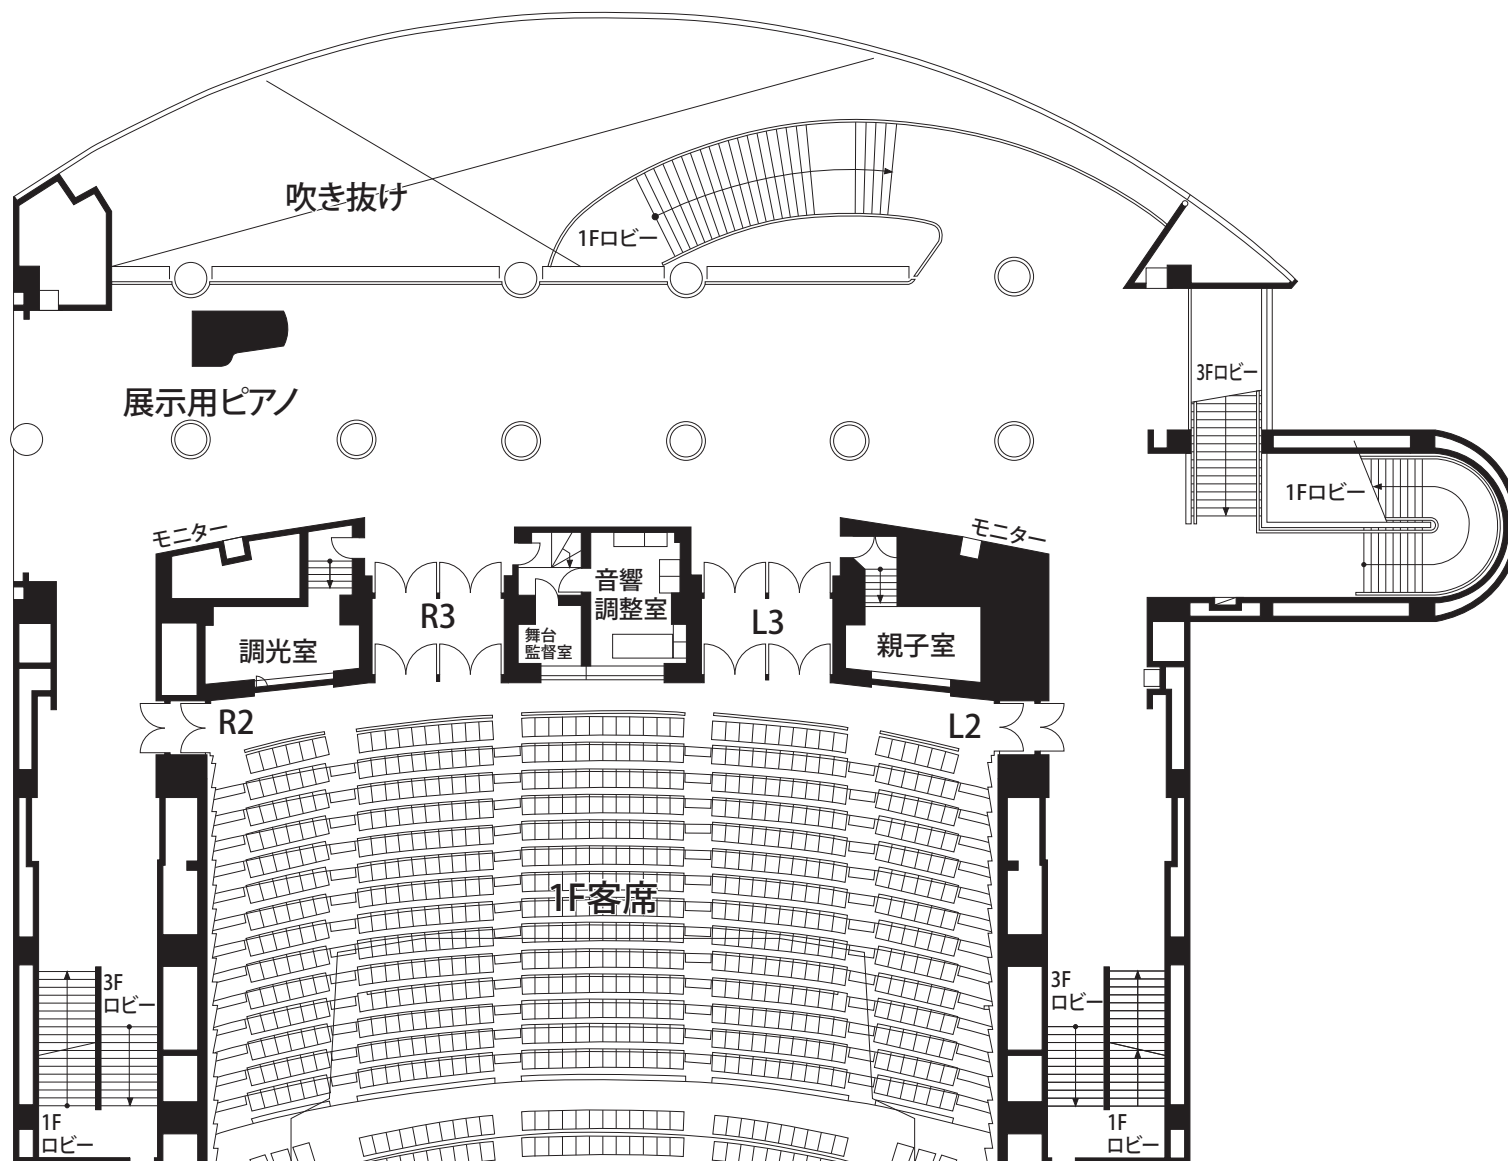

文京シビックホール 大ホール 1Fロビー

非常口は通常締め切りです。

文京シビックホール 大ホール 2Fロビー

音響室と調光室は関係者以外立ち入り禁止です。

文京シビックホール 大ホール 3Fロビー