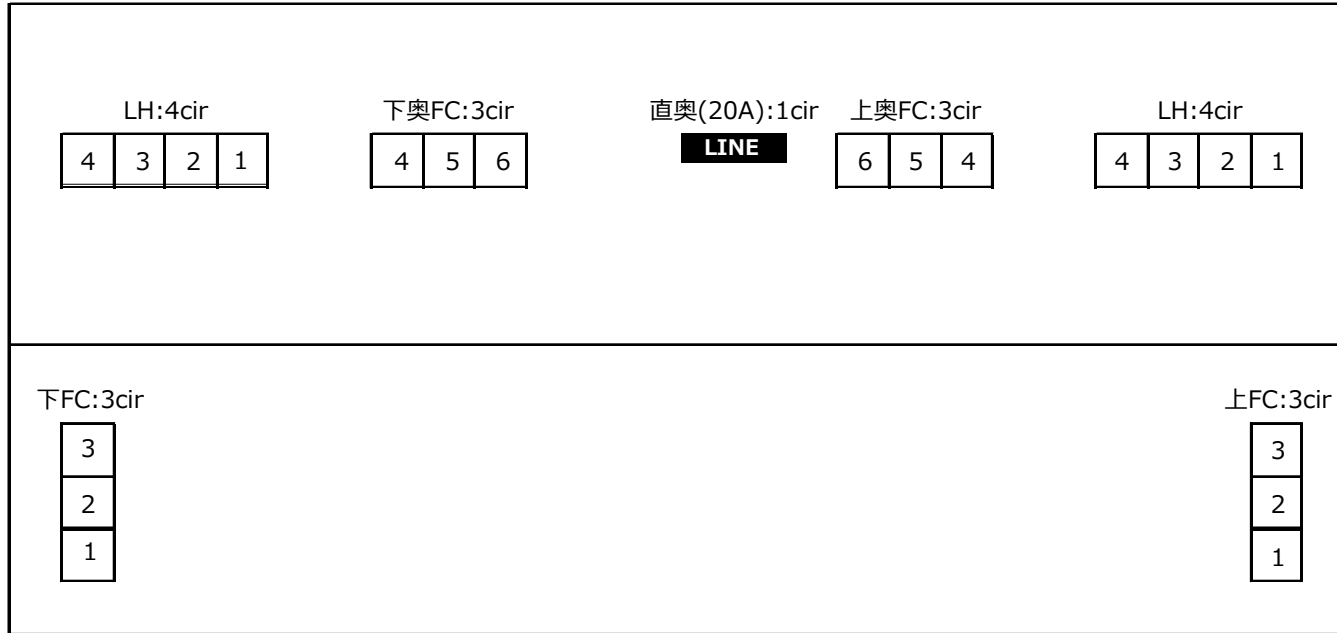

下WC:2cir

上WC:2cir

下客WC:2cir

上客WC:2cir

下客WC:2cir

上客WC:2cir

※Stage回路：「直奥」以外、全て30A（直奥：20A）

仮設電源（音響と共用）

- ・ 下手操作盤奥 : 単相3線 100A (30A C型×5、20AT型×10)
- ・ 上手キャットウォーク : 3相4線 100A (30A C型×9) ※照明基幹トランスより分岐

LINE 直回路：客席下手奥 30A×3口・平行口(30A同系統)×3口

DMX DMX：客席下手奥 IN:3系統