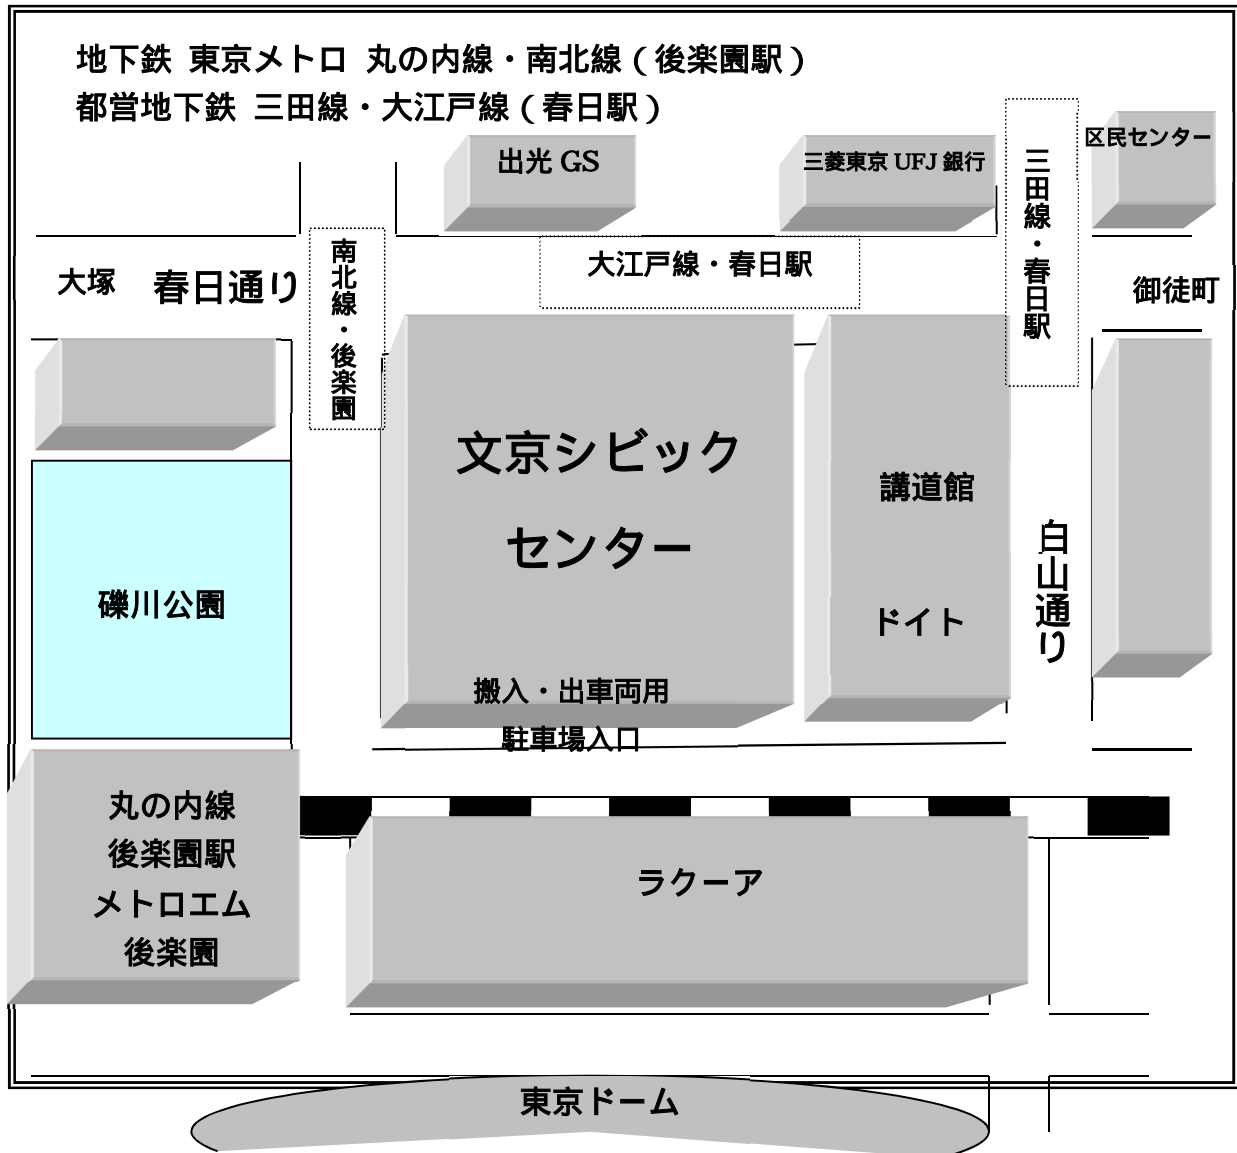

案内用地図

【交通】

東京メトロ 丸の内線・南北線 「後樂園駅」下車 徒歩1分

都営地下鉄 三田線・大江戸線 「春日駅」下車 徒歩1分

JR総武線 「水道橋駅」下車 徒歩10分

都営バス 「春日駅前」停留所 徒歩1分

【所在地】

〒112-0003

東京都文京区春日1-16-21

文京シビックセンター1階

【名称】

展示室1 ギャラリーシビック

展示室2 アートサロン

注：案内状等には必ず責任者の連絡先を明記してください。

なお、（公財）文京アカデミーの電話番号は掲載しないようお願いいたします。